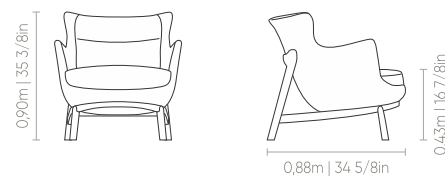

POLTRONA BAIXA
low armchair | sillón bajo

DIMENSÕES
DIMENSIONS | DIMENSIONES

0,81m x 0,88m | 31 7/8in x 34 5/8in

Assento, encosto e braços com costura em pesponto simples. Almofada de assento fixa com costura em pesponto simples. Base em madeira disponível nos acabamentos pintura Laca e pintura Verniz.

Fixed seat cushion. Wooden base available in lacquer and varnish painting.

Cojín de asiento fijo. Base en madera disponible en acabados laca o barniz.

Century