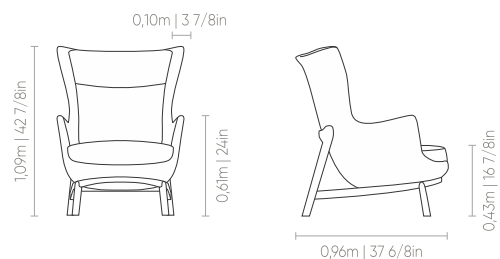

SUBLIME

POLTRONAS ARMCHAIRS | SILLONES

POLTRONA ALTA
high armchair | sillón alto

DIMENSÕES
DIMENSIONS | DIMENSIONES

0,81m x 0,96m | 31 7/8in x 37 6/8in