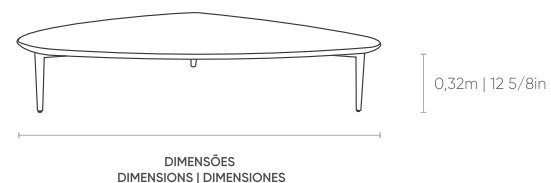

MESA TRIANGULAR
triangular table | mesa triangular

1,40m x 1,50m x 1,50m | 55 1/8in x 59in x 59in

Tampo em mármore ou madeira nos acabamentos laminado e pintura laca. Pés em madeira laminada ou aço carbono nos acabamentos pintura MTX e metalizada.

Marble or wood top in laminated or lacquered finish. Wooden or carbon steel base in microtextured electrostatic or metallic painting finish.

Tapa en mármol o madera con acabados laminados o lacados. Patas de madera laminada o acero al carbono con acabado en pintura electroestática microtexturizada o metalizada.

Century