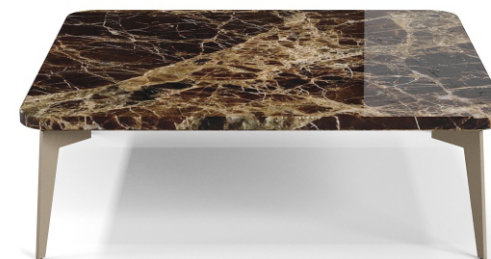

# SANTIAGO

MESAS  
COFFEE TABLES | MESAS DE CENTRO

# SANTIAGO

**MESAS**  
COFFEE TABLES | MESAS DE CENTRO

Century

## MESAS COFFEE TABLES | MESAS DE CENTRO

**MESA QUADRADA**  
square table | mesa cuadrada

1,00m x 1,00m | 39 3/8in x 39 3/8in

**MESA REDONDA**  
round table | mesa redonda

Ø 1,20m | Ø 47 2/8in

**MESA TRIANGULAR**  
triangular table | mesa triangular