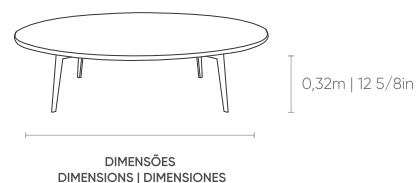

MESA REDONDA
round table | mesa redonda

Ø 1,20m | Ø 47 2/8in