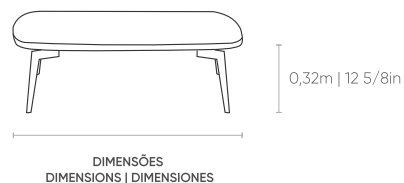

SANTIAGO

MESAS COFFEE TABLES | MESAS DE CENTRO

MESA QUADRADA
square table | mesa cuadrada

1,00m x 1,00m | 39 3/8in x 39 3/8in