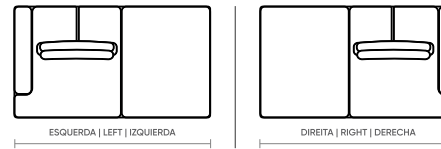

DIMENSÕES DIMENSIONS DIMENSIONES	ALMOFADAS CUSHIONS COJINES
1,15 m 45 2/8 in	1
1,25 m 49 2/8 in	1
1,35 m 53 1/8 in	1
1,45 m 57 1/8 in	1

1 BRAÇO 2 ASSENTOS (1B2)
1 arm 2 seats | 1 brazo 2 asientos

DIMENSÕES DIMENSIONS DIMENSIONES	ALMOFADAS CUSHIONS COJINES
2,05 m 80 6/8 in	2
2,25 m 88 5/8 in	2
2,45 m 96 4/8 in	2
2,65 m 104 3/8 in	2

SEM BRAÇOS 1 ASSENTO (SB1)
no arms 1 seat | sin brazos 1 asiento

DIMENSÕES DIMENSIONS DIMENSIONES	ALMOFADAS CUSHIONS COJINES
0,90 m 35 3/8 in	1
1,00 m 39 3/8 in	1
1,10 m 43 2/8 in	1
1,20 m 47 2/8 in	1

SEM BRAÇOS 2 ASSENTOS (SB2)
no arms 2 seats | sin brazos 2 asientos

DIMENSÕES DIMENSIONS DIMENSIONES	ALMOFADAS CUSHIONS COJINES
1,80 m 70 7/8 in	2
2,00 m 78 6/8 in	2
2,20 m 86 5/8 in	2
2,40 m 94 4/8 in	2

1 BRAÇO + PUFF BICO (1B + PUFF BI)
1 arm + puff | 1 brazo + puff

DIMENSÕES DIMENSIONS DIMENSIONES	ALMOFADAS CUSHIONS COJINES
1,15m + 0,90m 45 2/8in + 35 3/8in	1
1,25m + 1,00m 49 2/8in + 39 3/8in	1
1,35m + 1,10m 53 1/8in + 43 2/8in	1
1,45m + 1,20m 57 1/8in + 47 2/8in	1