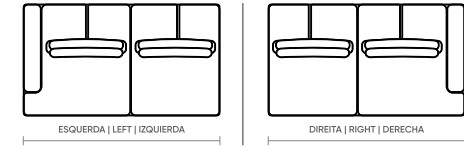

Century

COZY®
by Century

RIALTO

SOFÁS ARTICULADOS ARTICULATED SOFAS | SOFÁS ARTICULADOS

2 BRAÇOS 3 ASSENTOS (2B3)
2 arms 3 seats | 2 brazos 3 asientos

DIMENSÕES DIMENSIONS DIMENSIONES	ALMOFADAS CUSHIONS COJINES
3,20 m 126 in	3
3,50 m 137 6/8 in	3
3,80 m 149 5/8 in	3
4,10 m 161 3/8 in	3

2 BRAÇOS 2 ASSENTOS (2B2)
2 arms 2 seats | 2 brazos 2 asientos

DIMENSÕES DIMENSIONS DIMENSIONES	ALMOFADAS CUSHIONS COJINES
2,30 m 90 4/8 in	2
2,50 m 98 3/8 in	2
2,70 m 106 2/8 in	2
2,90 m 114 1/8 in	2

1 BRAÇO 1 ASSENTO (1B1)
1 arm 1 seat | 1 brazo 1 asiento

DIMENSÕES DIMENSIONS DIMENSIONES	ALMOFADAS CUSHIONS COJINES
1,15 m 45 2/8 in	1
1,25 m 49 2/8 in	1
1,35 m 53 1/8 in	1
1,45 m 57 1/8 in	1

1 BRAÇO 2 ASSENTOS (1B2)
1 arm 2 seats | 1 brazo 2 asientos

DIMENSÕES DIMENSIONS DIMENSIONES	ALMOFADAS CUSHIONS COJINES
2,05 m 80 6/8 in	2
2,25 m 88 5/8 in	2
2,45 m 96 4/8 in	2
2,65 m 104 3/8 in	2

SEM BRAÇOS 1 ASSENTO (SB1)
no arms 1 seat | sin brazos 1 asiento

DIMENSÕES DIMENSIONS DIMENSIONES	ALMOFADAS CUSHIONS COJINES
0,90 m 35 3/8 in	1
1,00 m 39 3/8 in	1
1,10 m 43 2/8 in	1
1,20 m 47 2/8 in	1

SEM BRAÇOS 2 ASSENTOS (SB2)
no arms 2 seats | sin brazos 2 asientos