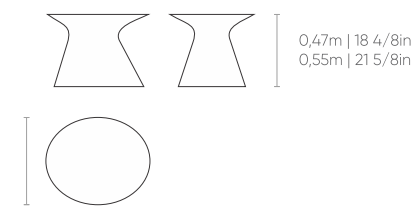

MESA LATERAL COM TAMPO
side table with top | mesa auxiliar con tapa

DIMENSÕES
DIMENSIONS | DIMENSIONES

0,62m x 0,50m | 24 3/8in x 19 5/8in

Mesa com base em fibra de vidro disponível no acabamento pintura laca. Opção de tampo em mármore ou MDF, disponível no acabamento laminado.

Fiberglass table top available in lacquer painting. Option of marble or MDF table top available in laminated finish.

Mesa con base en fibra de vidrio, acabado en pintura laca. Opción de tope en mármol o MDF con acabado laminado.

Century