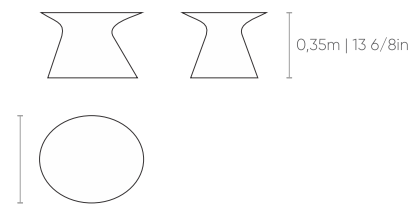

MESA LATERAL SEM TAMPO
side table without top | mesa auxiliar sin tapa

DIMENSÕES
DIMENSIONS | DIMENSIONES

0,49m x 0,38m | 19 2/8in x 15in