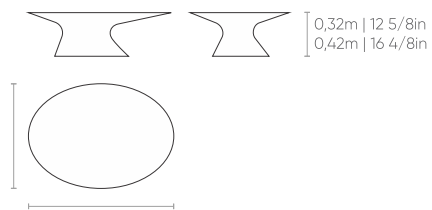

MESA CENTRO COM TAMPO
center table with top | mesa centro con tapa

DIMENSÕES
DIMENSIONS | DIMENSIONES

0,98m x 0,71m | 38 5/8in x 28in