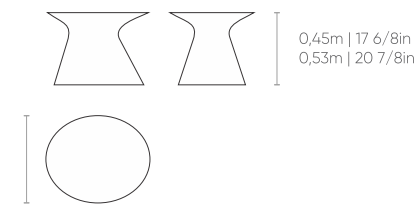

MESA LATERAL SEM TAMPO
side table without top | mesa auxiliar sin tapa

DIMENSÕES
DIMENSIONS | DIMENSIONES

0,61m x 0,49m | 24in x 19 2/8in