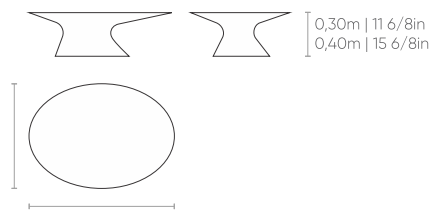

ONDINA

MESAS COFFEE TABLES | MESAS DE CENTRO

MESA CENTRO SEM TAMPO
center table without top | mesa centro sin tapa

DIMENSÕES
DIMENSIONS | DIMENSIONES

0,97m x 0,70m | 38 2/8in x 27 4/8in