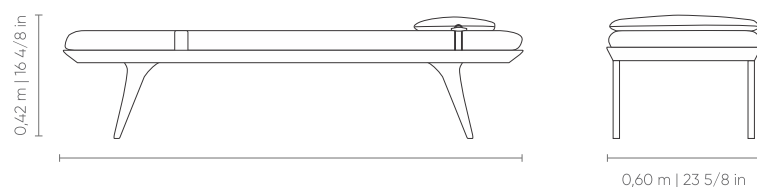

FLORENTINE

BANCOS
BENCHES | BANCOS

DIMENSÕES
DIMENSIONS | DIMENSIONES

1,20 m | 47 2/8 in
1,40 m | 55 1/8 in
1,60 m | 63 in
1,80 m | 70 7/8 in

Assento fixo com faixa costurada em pesponto simples. Almofada fixa com costura em pesponto simples. Base em madeira disponível nos acabamentos: pinturas verniz, laca e laca metalizada. Garrote em aço carbono disponível nos acabamentos: metalizado e mtx. Cordão em couro, disponível nos acabamentos bege, terracota, café, preto e off white.

Fixed seat with sewn band. Fixed cushion. Wooden base available in varnish, lacquer and metallic lacquer finishes. Carbon steel tourniquet available in finishes: metallic and mtx. Leather cord, available in metallic and microtextured electrostatic finishes.

Cojín y asiento fijo con detalle de banda en tela. Base de madera disponible en acabados: barniz, laca y laca metalizada. Botón de acero al carbono disponible en acabados: metalizado y mtx. Cordón de cuero, disponible en acabados beige, terracota, café, negro y off White.

Century