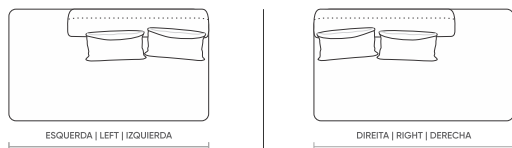

SEM BRAÇO + PUFF BICO (SB + PUFF B)
no arm + puff on the bico | sin brazo + puf en el bico

DIMENSÕES DIMENSIONS DIMENSIONES	ALMOFADAS CUSHIONS COJINES
1,80 m 70 7/8 in	1
2,00 m 78 6/8 in	2
2,20 m 86 5/8 in	2
2,40 m 94 4/8 in	2
2,60 m 102 3/8 in	2
2,80 m 110 2/8 in	2
3,00 m 118 1/8 in	2

CANTO (CTO)
no a? | s?o

DIMENSÕES DIMENSIONS DIMENSIONES	ALMOFADAS CUSHIONS COJINES
0,95m x 0,95m 37 3/8in x 37 3/8in	3

Century

SLIM[®]
by Century

DESMOND

SOFÁS LIVING LIVING ROOM SOFAS | SOFÁS PARA LIVING

SEM BRAÇO BICO (SB BI)
1 arm + puff on the bico | 1 brazo + puf en el bico

DIMENSÕES
DIMENSIONS | DIMENSIONES

1,40 m | 55 1/8 in
1,50 m | 59 in
1,60 m | 63 in
1,70 m | 66 7/8 in
1,80 m | 70 7/8 in
1,90 m | 74 6/8 in
2,00 m | 78 6/8 in