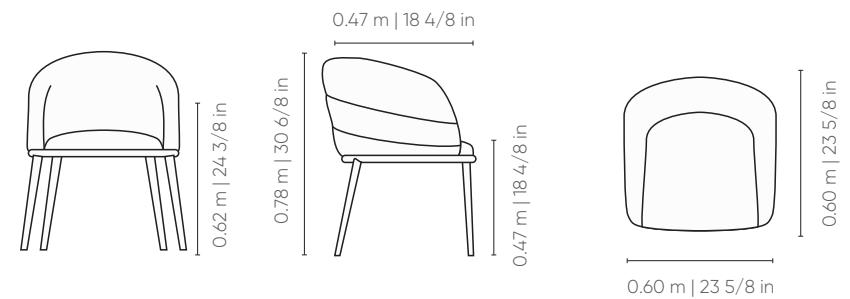

BASE AÇO

Braço e encosto fixos sem detalhe de costura.
Assento fixo com costura em pesponto simples.
Base com opção em madeira, disponível nos acabamentos pintura verniz, pintura laca e laca metalizada, ou em aço carbono nos acabamentos pintura MTX, pintura metalizada e pintura fosca.

Medidas podem apresentar leves variações. Nos reservamos o direito de efetuar alterações sem consulta prévia.

Fixed armrests and backrest without seam detail. Fixed seat with simple backstitch.
Wooden base with varnish, lacquer and metallic lacquer finishes,
or carbon steel base with microtextured electrostatic, metallic or matte painting finishes.

Brazos y respaldo fijos sin detalle de costura. Asiento fijo con costura simples.
Base en madera con acabados de barniz, laca y laca metalizada o acero al carbono en acabados de pintura electroestática micro texturizada, pintura metalizada o mate.

Century