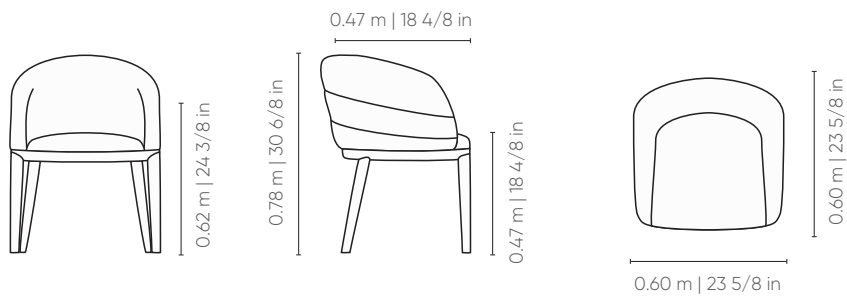

DEL FIORE

BASE MADEIRA