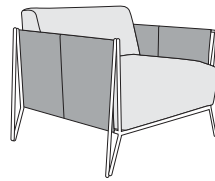

MEDELLÍN

POLTRONAS

# MEDELLÍN

**POL**  
0,90 m  
1,10 m

Assento e encosto fixos com costura em pesponto simples. Braços fixos revestido com couro costurado em pesponto simples e duplo. Base em aço carbono nos acabamentos pintura MTX e metalizada.

Fixed seat. Natural leather covered arms. Carbon steel base in microtextured electrostatic or metallic painting.

Measures may vary slightly. We reserve the right to make changes without prior consultation.