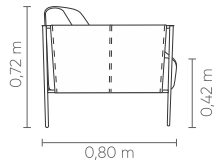

# MEDELLÍN

**POL**  
0,90 m  
1,10 m

Assento e encosto fixos com costura em pesponto simples. Braços fixos revestido com couro costurado em pesponto simples e duplo. Base em aço carbono nos acabamentos pintura MTX e metalizada.