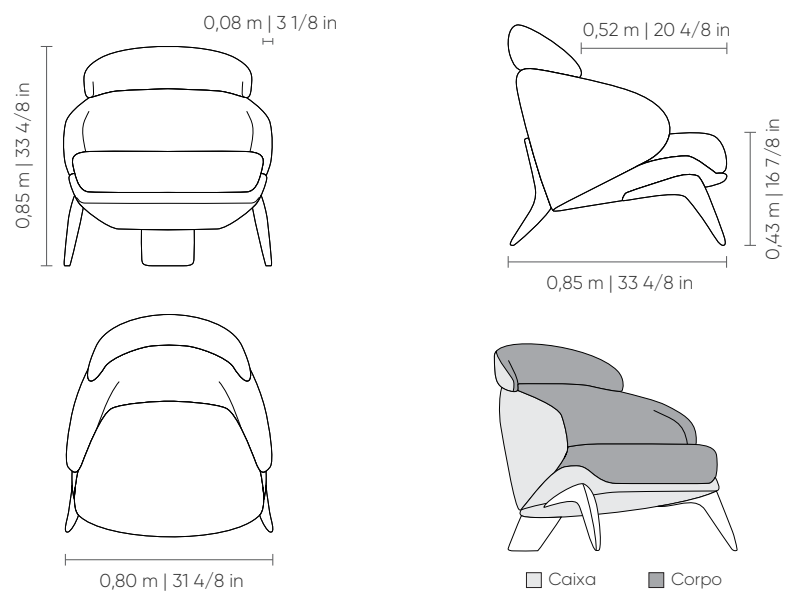

SABRE

POLTRONAS ARMCHAIRS | SILLONES

Assento com pesponto simples, encosto e braços sem detalhe de costura. Pés em madeira, disponíveis nos acabamentos pintura laca, laca metalizado e verniz.

Seat with simple backstitch, backrest and armrests without seam detail. Wooden feet in lacquer, metallic lacquer, and varnish finishes.

Asiento con costura simples, respaldo y brazos sin detalle de costura. Patas en madera acabados de pintura laca, laca metalizada y barniz.

Century