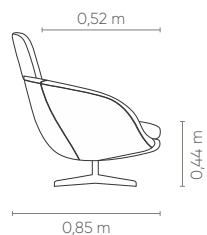

MUNTÊNIA

PUFF

Assento e almofada de assento fixa com costura em pesponto simples. Encosto fixo com costura em pesponto duplo e apoio removível com costura em pesponto simples. Braços fixos com costura em pesponto simples e pesponto duplo. Base giratória em alumínio disponível nos acabamentos pintura MTX e pintura metalizada.

Seat and fixed seat cushion with simple topstitching. Fixed backrest with double topstitching and removable backrest with single topstitching. Fixed arms with single topstitching and double topstitching. Aluminum swivel base available in MTX paint and metallic paint finishes.

Measures may vary slightly. We reserve the right to make changes without prior consultation.

Asiento y cojín de asiento fijo con pespuntos sencillos. Respaldo fijo con pespunte doble y respaldo extraíble con pespunte simple. Brazos fijos con pespunte simple y pespunte doble. Base giratoria de aluminio disponible en acabados pintura MTX y pintura metalizada.