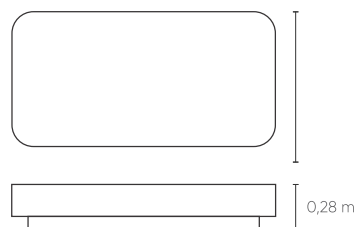

Minos Retangular

MINOS RETANG.
1,40 x 0,70 m
1,60 x 1,00 m
1,80 x 0,80 m

Base com estrutura em MDF disponível nos acabamentos laminado, pintura laca e pintura laca metalizada. Tampo com opção em mármore, espelho ou vidro pintado no acabamento pintura laca.

Base with structure in MDF available in laminate, lacquer painting and metallic lacquer painting finishes. Top with options in marble, mirror or painted glass in lacquer finish.

Measures may vary slightly. We reserve the right to make changes without prior consultation.

Base con estructura en MDF disponible en acabados laminado, pintura laca y laca metalizada. Tapa con opción en mármol, espejo o cristal pintado en acabado pintura laca.