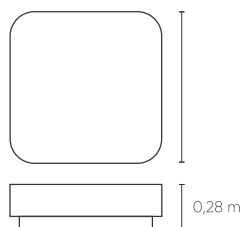

Minos Quadrada

MINOS QUAD.
0,90 x 0,90 m
1,00 x 1,00 m