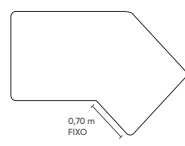

ASS CTO 45°
1,90 x 1,55 m
2,20 x 1,55 m

*Lado referenciado pelo lado fixo.