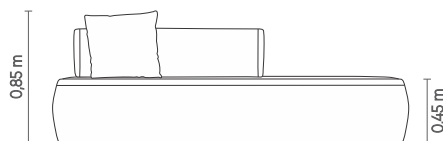

LITERATTO

ASS
1,00 x 1,10 m
1,20 x 1,10 m
1,40 x 1,10 m
1,60 x 1,10 m
1,80 x 1,10 m
2,00 x 1,10 m
2,20 x 1,10 m
2,40 x 1,10 m

ASS ARRED
1,40 x 1,10 m
1,80 x 1,10 m
2,20 x 1,10 m

ASS CTO 45°
1,90 x 1,55 m
2,20 x 1,55 m

*Lado referenciado pelo lado fixo.

ASS LUA
2,20 x 1,10 m

ENC 1B (D/E)	DEC
0,60 x 0,80 m	1
0,70 x 0,80 m	1
0,80 x 0,80 m	1
0,90 x 0,80 m	1
1,00 x 0,80 m	1
1,10 x 0,80 m	1
1,20 x 0,80 m	1

ENC SB	DEC
0,60 x 0,30 m	1
0,70 x 0,30 m	1
0,80 x 0,30 m	1
0,90 x 0,30 m	1
1,00 x 0,30 m	1
1,10 x 0,30 m	1
1,20 x 0,30 m	1

ENC 45°	DEC
1,20 x 0,76 m	1
1,40 x 0,76 m	1

*Lado referenciado pelo lado fixo.

ROL
0,50 x 0,20 m
0,80 x 0,20 m

PUFF RED
1,00 x 1,00 m

PUFF RED
0,60 x 0,60 m

Conforto EasyFit®. Assento fixo com detalhe de costura em pesponto duplo. Encosto solto com detalhe de costura em pesponto duplo. Almofada decorativa solta 55x55cm, pés em borracha na cor preta.

EasyFit® Comfort. Fixed seat. Loose backrest. 55x55cm loose decorative cushion, black rubber feet.

Conforto EasyFit®. Asiento fijo. Respaldo suelto. Cajín decorativo suelto 55x55cm, patas de goma negra.

Medidas podem apresentar leves variações. Nos reservamos o direito de efetuar alterações sem consulta prévia.