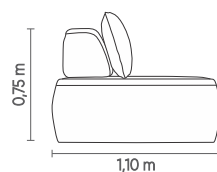

LITERATTO

ASS
1,00 x 1,10 m
1,20 x 1,10 m
1,40 x 1,10 m
1,60 x 1,10 m
1,80 x 1,10 m
2,00 x 1,10 m
2,20 x 1,10 m
2,40 x 1,10 m