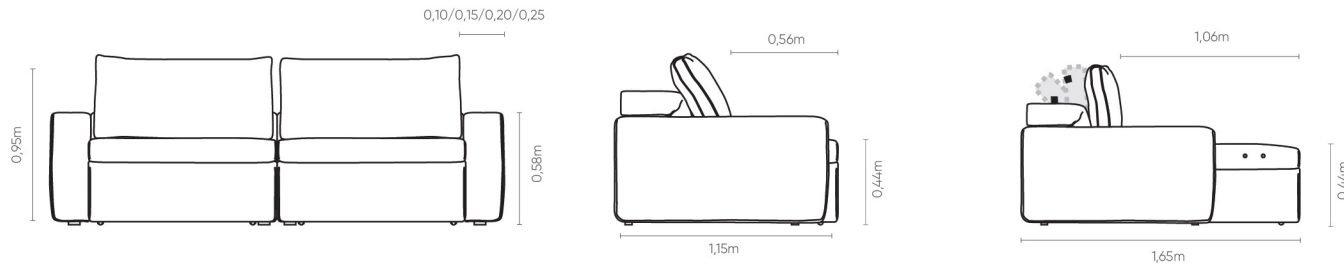

# CARAVAGGIO

**COZY**  
by Century

1B1 (D/E)	ENC
0,80m	1
0,90m	1
1,00m	1
1,10m	1
1,20m	1
1,30m	1

SB1	ENC
0,80m	1
0,90m	1
1,00m	1
1,10m	1
1,20m	1
1,30m	1

CTO	ENC
1,15m x 1,15m	2

PUFF
0,80m X 0,60m
0,90m X 0,60m
1,00m X 0,60m
1,10m X 0,60m
1,20m X 0,60m
1,30m X 0,60m

SBBI (D/E)	ENC
1,30m	1
1,40m	1
1,50m	1
1,60m	1
1,70m	1
1,80m	1

Century

Assento articulado com abertura de 50cm e debrum composê. Almofada de assento fixa em pluma sintética com costura em debrum composê. Encosto reclinável com costura em pesponto composê. Almofada de encosto solta com costura em debrum composê. Braço com costura em debrum composê e pesponto simples. CTO com opção com e sem catraca. Pés em polipropileno injetado na cor preta.