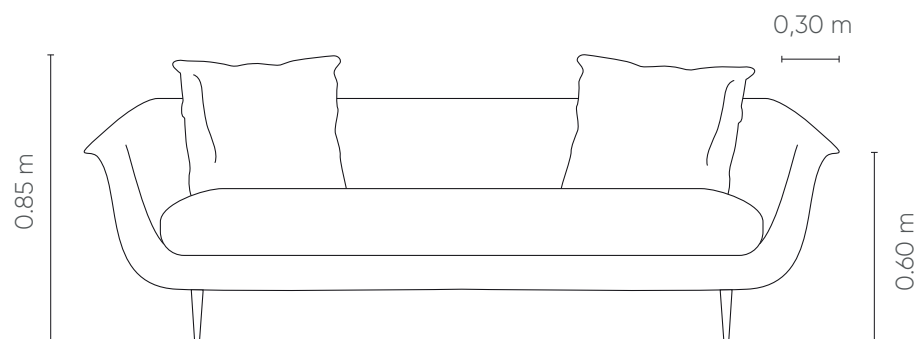

Century

EasyFit[®]
by Century

PISANELLO

282	LOMB	DEC
2,30 m	2	2
2,30 m	2	2
2,50 m	2	4
2,70 m	2	4
2,90 m	2	4

181 (D/E)	LOMB	DEC
1,45 m	2	2
1,65 m	2	2
1,85 m	2	4
2,05 m	2	3
2,25 m	3	4
2,45 m	3	4
2,65 m	3	4

18 ASS ALLONGADO (D/E)	LOMB	DEC
1,85 m	1	2
2,05 m	1	2
2,25 m	1	2
2,45 m	1	3
2,65 m	1	3

CTO ASS ALLONGADO (D/E)	LOMB	DEC
1,75 m	2	3
1,85 m	2	3
1,95 m	2	3
2,05 m	2	3
2,15 m	2	3

CEV (D/E)	LOMB	DEC
1,00 m x 1,85 m	2	4
1,00 m x 2,05 m	3	4
1,00 m x 2,25 m	3	5
1,00 m x 2,45 m	3	5
1,00 m x 2,65 m	3	5

CEV ENC ATF (D/E)	LOMB	DEC
1,00 m x 1,85 m	3	4
1,00 m x 2,05 m	3	4
1,00 m x 2,25 m	4	5
1,00 m x 2,45 m	4	6
1,00 m x 2,65 m	4	6

Encosto fixo com costura em fole e pesponto duplo. Braços fixos com costura em fole. Assento fixo, com costura em pesponto simples. Base em aço carbono, disponível nos acabamentos pintura MTX, pintura metalizada e pintura fosca.