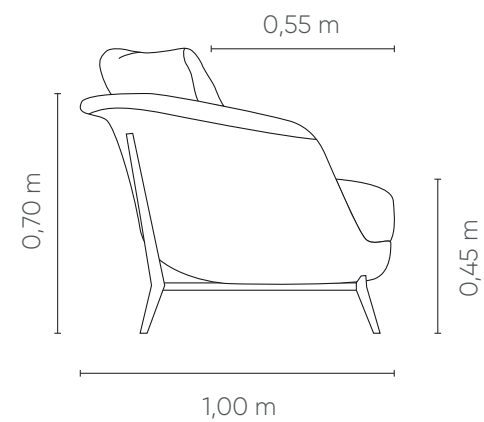

Century

EasyFit[®]
by Century

PISANELLO

282	LOMB	DEC
2,30 m	2	2
2,30 m	2	2
2,50 m	2	4
2,70 m	2	4
2,90 m	2	4

181 (D/E)	LOMB	DEC
1,45 m	2	2
1,65 m	2	2
1,85 m	2	4
2,05 m	2	3
2,25 m	3	4
2,45 m	3	4
2,65 m	3	4

18 ASS ALLONGADO (D/E)	LOMB	DEC
1,85 m	1	2
2,05 m	1	2
2,25 m	1	2
2,45 m	1	3
2,65 m	1	3

CTO ASS ALLONGADO (D/E)	LOMB	DEC
1,75 m	2	3
1,85 m	2	3
1,95 m	2	3
2,05 m	2	3
2,15 m	2	3

CEV (D/E)	LOMB	DEC
1,00 m x 1,85 m	2	4
1,00 m x 2,05 m	3	4
1,00 m x 2,25 m	3	5
1,00 m x 2,45 m	3	5
1,00 m x 2,65 m	3	5