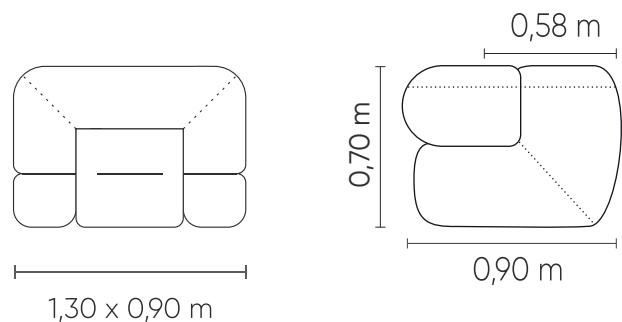

P O M M E

POLTRONAS ARMCHAIRS | SILLONES

POLTRONA
armchair | sillone