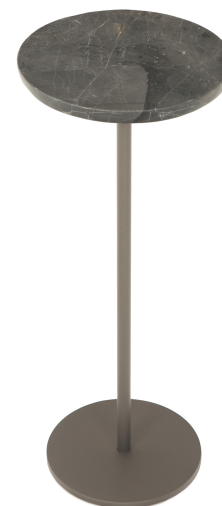

SANZIO

MESAS
TABLES | MESAS

Century

SANZIO

MESAS
TABLES | MESAS

Century

SANZIO

MESAS
TABLES | MESAS

Base em aço carbono nos acabamentos pintura MTX, fosca e metálica. Tampo em MDF, nos acabamentos laminado, laqueado metálico ou tampo em mármore.

Medidas podem apresentar leves variações. Nos reservamos o direito de efetuar alterações sem consulta prévia.

Carbon steel base in microtextured electrostatic painting, matte or metallic. MDF table top available in laminated and metallic lacquer finishes or marble table top.

Measures may vary slightly. We reserve the right to make changes without prior consultation.

Base de acero al carbono disponible con acabado en pintura electroestática micro texturizada, mate o metálica. Tapa de MDF, en acabados laminados, laca metálica o tapa en mármol.

Las medidas pueden variar un poco. Nos reservamos el derecho de realizar cambios sin previa consulta.