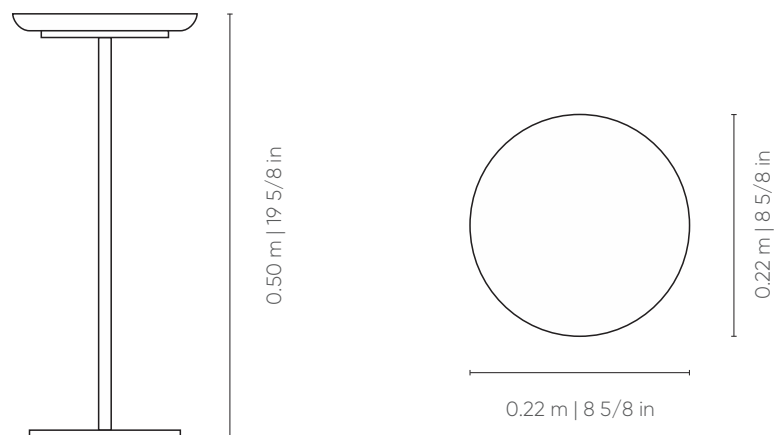

SANZIO

MESAS
TABLES | MESAS

Base em aço carbono nos acabamentos pintura MTX, fosca e metálica. Tampo em MDF, nos acabamentos laminado, laqueado metálico ou tampo em mármore.

Medidas podem apresentar leves variações. Nos reservamos o direito de efetuar alterações sem consulta prévia.

Carbon steel base in microtextured electrostatic painting, matte or metallic. MDF table top available in laminated and metallic lacquer finishes or marble table top.

Base de acero al carbono disponible con acabado en pintura electroestática micro texturizada, mate o metálica. Tapa de MDF, en acabados laminados, laca metálica o tapa en mármol.

Las medidas pueden variar un poco. Nos reservamos el derecho de realizar cambios sin previa consulta.

Century