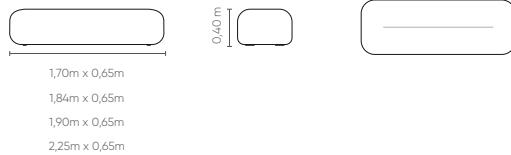

BANCO

Banco: assento fixo com costura em pesponto simples e detalhe puxado. Pés em polipropileno injetado na cor preta. Produto disponível em tecidos 3D knit.

Bench: fixed seat with simple backstitch. Black injected polypropylene feet. Product available in 3D knit fabric.

Banco: asiento fijo con costura simple. Patas de polipropileno inyectado color negro. Producto disponible en tela 3D knit.

Century