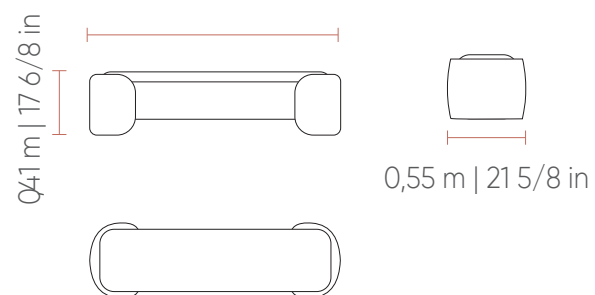

ONIRO S

BANCOS
BENCHES | BANCOS

BANCO bench | banco

	LARG. (MEDIDAS NACIONAIS BR)	LARG. (MEDIDAS INTERNACIONAIS USA)
CAMA		
CASAL	1,56 m	1,56 m
QUEEN	1,76 m	1,70 m
KING	2,11 m	2,11 m

Banco com caixa de assento sem detalhe de costura. Assento fixo sem detalhe de costura e pés tapeçados com costura em pesponto duplo.

Seamless seating bench frame. Seamless fixed seat and upholstered feet.

Banco con asiento fijo y patas tapezadas.

Century