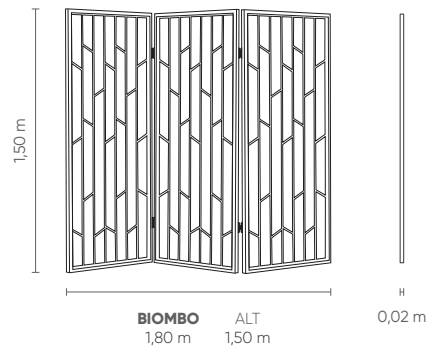

TULUÁ

Produto em MDF laminado disponível nos acabamentos laca e laminado natural.

Laminatēd MDF product available in lacquer and natural laminate finishes.

Producto de MDF laminado disponible en acabados lacados y laminados naturales.

Medidas podem apresentar leves variações. Nos reservamos o direito de efetuar alterações sem consulta prévia.

Century