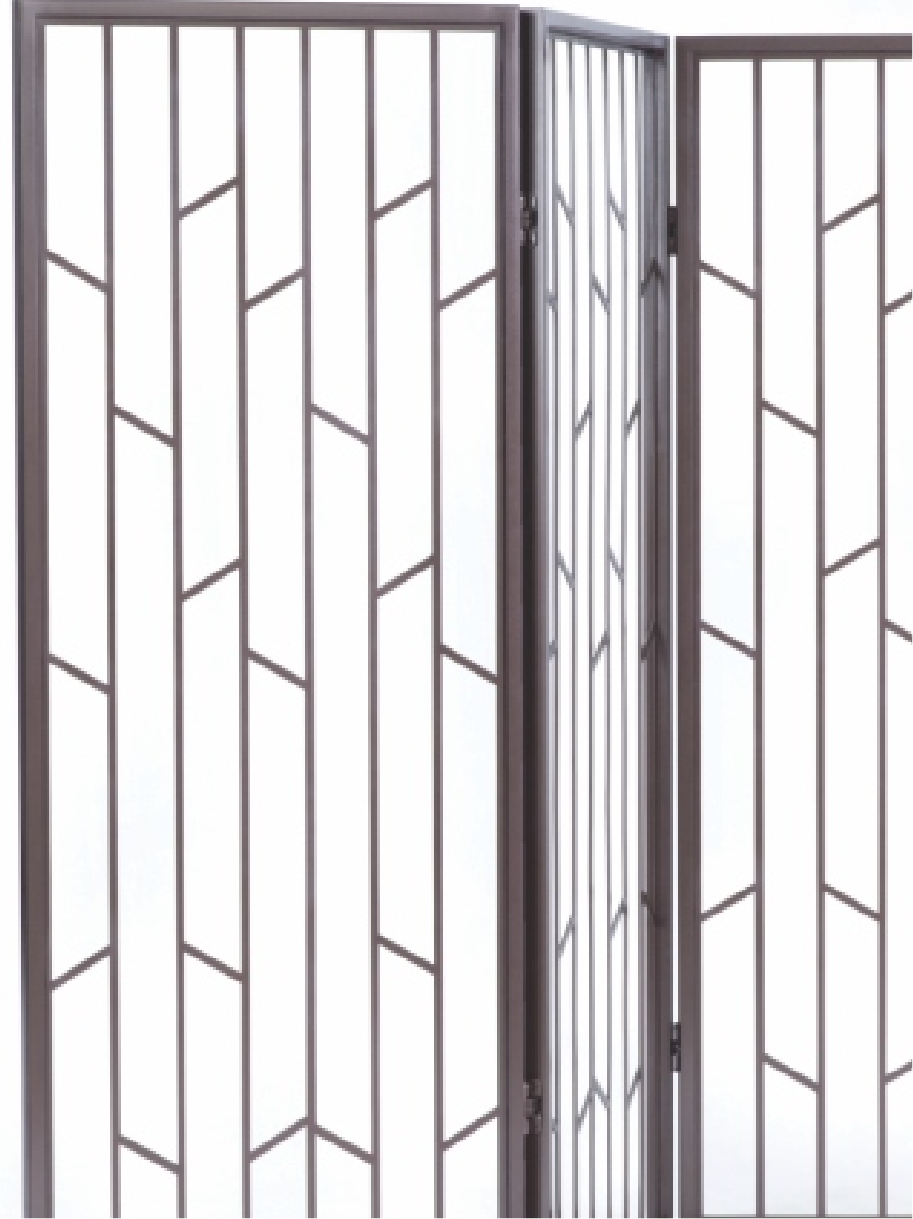

TULUÁ

BIOMBOS E ESTANTES

Century

TULUÁ

Century

TULUÁ

Produto em MDF laminado disponível nos acabamentos laca e laminado natural.

Laminatēd MDF product available in lacquer and natural laminate finishes.

Measures may vary slightly. We reserve the right to make changes without prior consultation.
*For more information, see our Comfort Guide.

Producto de MDF laminado disponible en acabados lacados y laminados naturales.