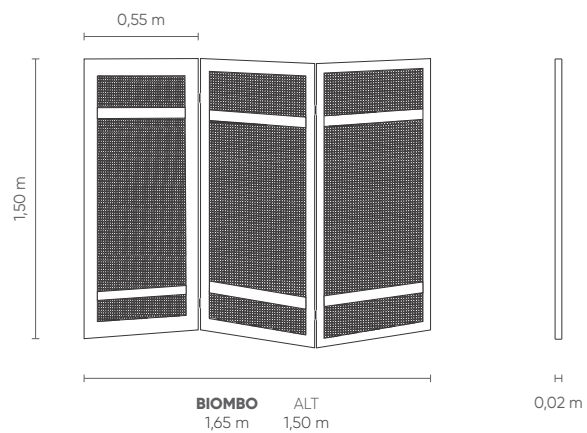

ESQUEL

Produto em madeira com padrão palha natural, fixo, com dobradiças. Disponível no acabamento laca.

Wooden product with natural straw pattern, fixed, with hinges. Available in lacquer finish.

Producto de madera con dibujo de paja natural, fijo, con bisagras. Disponible en acabado lacado.

Medidas podem apresentar leves variações. Nos reservamos o direito de efetuar alterações sem consulta prévia.

Century