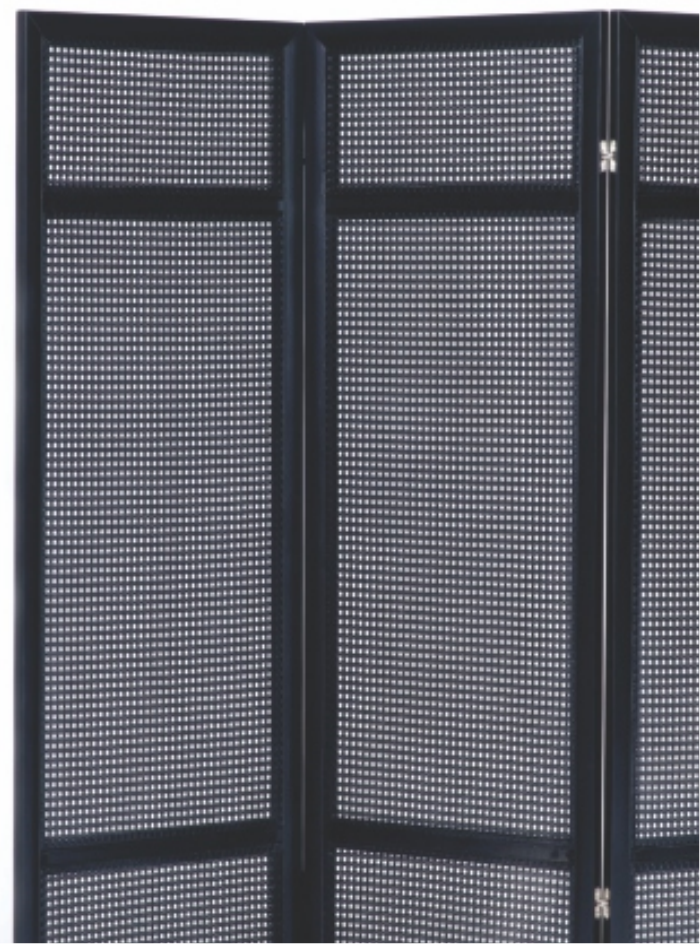

Century

ESQUEL

BIOMBOS E ESTANTES

ESQUEL

Century

ESQUEL

Produto em madeira com padrão palha natural, fixo, com dobradiças. Disponível no acabamento laca.

Wooden product with natural straw pattern, fixed, with hinges. Available in lacquer finish.

Measures may vary slightly. We reserve the right to make changes without prior consultation.
*For more information, see our Comfort Guide.

Producto de madera con dibujo de paja natural, fijo, con bisagras. Disponible en acabado lacado.