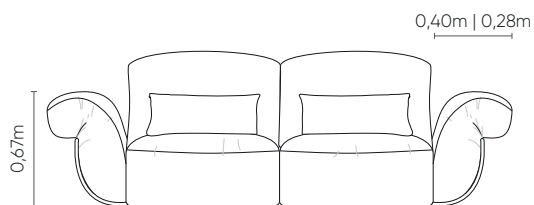

WINTER

SB1 BI (D/E)	ENC
1,40m X 1,35m	1
1,50m X 1,35m	1
1,60m X 1,35m	1
1,70m X 1,35m	1
1,80m X 1,35m	1

SB1 BI CURVO (D/E)	ENC
1,60m X 1,50m	1
1,70m X 1,50m	1
1,80m X 1,50m	1
1,90m X 1,50m	1
2,00m X 1,50m	1

PUFF MEIO
0,90m X 0,85m
1,00m X 0,85m
1,10m X 0,85m
1,20m X 0,85m
1,30m X 0,85m

PUFF BI (D/E)
0,90m X 0,85m
1,00m X 0,85m
1,10m X 0,85m
1,20m X 0,85m
1,30m X 0,85m

PUFF
0,90m X 0,85m
1,00m X 0,85m
1,10m X 0,85m
1,20m X 0,85m
1,30m X 0,85m

Conforto Cozy®. Sofá: Assento e braços fixos sem detalhe de costura. Encosto articulado, sem detalhe de costura. Detalhe do braço em madeira, nos acabamentos laminado, laca e laca metalizado. Pés em polipropileno injetado na cor preta.

Cozy Comfort®. Sofa: Fixed seat and armrests without seam detail. Articulated backrest without seam detail. Wooden armrests available in laminated, lacquer and metallic lacquer finishes. Black injected feet polypropylene feet.

Conforto Cozy®. Sofá: Asiento e brazos fijos sin detalle de costura. Respaldo articulado sin detalle de costura. Brazos en madera acabados disponibles en laminado, laca y laca metalizada. Patas de polipropileno inyectado color negro.

COZY®
by Century