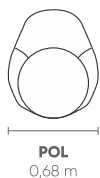

Pé
Alumínio Injetado