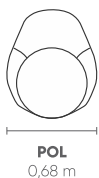

PALERMO plus

Base giratória
Aço Carbono