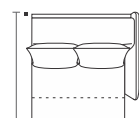

CH 1B (D/E)	ASS	LOMB	DEC
0,70 x 1,65 m	1	1	2
0,80 x 1,65 m	1	1	2
0,90 x 1,65 m	1	1	2
1,00 x 1,65 m	1	1	2
1,10 x 1,65 m	1	1	2
1,20 x 1,65 m	1	1	2