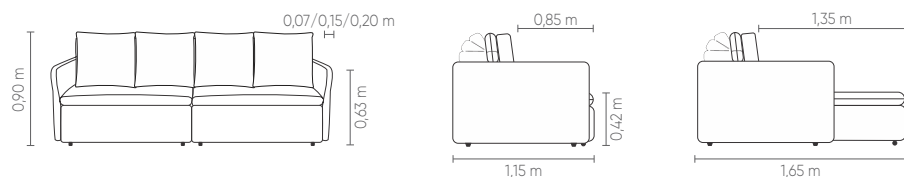

LIVORNO

1B1(D/E)	ASS	LOMB	DEC
0,70 m	1	1	2
0,80 m	1	1	2
0,90 m	1	1	2
1,00 m	1	1	2
1,10 m	1	1	2
1,20 m	1	1	2

SB 1	ASS	LOMB	DEC
0,70 m	1	1	2
0,80 m	1	1	2
0,90 m	1	1	2
1,00 m	1	1	2
1,10 m	1	1	2
1,20 m	1	1	2

CTO	LOMB	DEC
1,15 x 1,15 m	1	2

CH 1B (D/E)	ASS	LOMB	DEC
0,70 x 1,65 m	1	1	2
0,80 x 1,65 m	1	1	2
0,90 x 1,65 m	1	1	2
1,00 x 1,65 m	1	1	2
1,10 x 1,65 m	1	1	2
1,20 x 1,65 m	1	1	2

SBBI (D/E)	ASS	LOMB	DEC
1,20 m	1	1	2
1,30 m	1	1	2
1,40 m	1	1	2
1,50 m	1	1	2
1,60 m	1	1	2
1,70 m	1	1	2
1,80 m	1	1	2

PUFF
0,70 x 1,15 m
0,80 x 1,15 m
0,90 x 1,15 m
1,00 x 1,15 m

PUFF CTO
1,15 x 1,15 m

Conforto Cozy®.

Pés em polipropileno injetado na cor preta. Assento retrátil com abertura de 50cm e costura em pesponto simples. Almofada fixa costurada com debrum composê e decorativas com opção de almofada de 55x55cm ou lombar com 40cm de altura. Encosto reclinável costurado com debrum composê. Braço fixo costurado com debrum composê. Opção de CTO com ou sem catraca de encosto.

Medidas podem apresentar leves variações. Nos reservamos o direito de efetuar alterações sem consulta prévia.

Cozy® Comfort. Retractable seating with 50cm opening. Reclining backrest. 40x40cm decorative cushions. Black injected polypropylene feet. Option of corner with or without backrest recliner mechanism.

Confort Cozy®. Asiento retráctil con apertura de 50cm. Respaldo reclinable. Cojines decorativos 40x40cm. Patas de polipropileno inyectado color negro. Opción de canto con o sin mecanismo de respaldo reclinable.

Century

COZY®
by Century