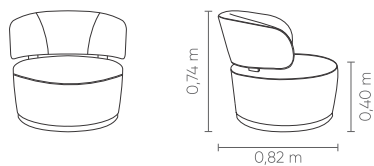

CAIRO

Assento fixo com costura em pesponto duplo. Encosto e almofada de assento fixos com costura em pesponto duplo e debrum composé. Base em madeira nas opções de acabamento laminado, pintura laca normal ou metálica e pintura verniz. Opção de base fixa ou giratória.

Fixed seat without seam detail. Fixed backrest and armrest with double backstitch stitching and bellows. Fixed seat cushion with simple backstitch stitching. Wooden base in lacquer, metallic lacquer and varnish finishes.

Asiento fijo sin detalle de costura. Atrás y brazos fijos con doble pespunte y fuelle. Cojín de asiento fijo con costuras costura simple. Base de madera acabados de pintura laca, laca metálica y barniz.