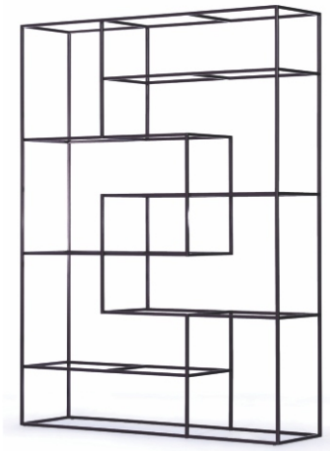

SAN CARLOS

BIOMBOS E ESTANTES

Century

SAN CARLOS

Century

SAN CARLOS

Estrutura em aço carbono, disponível nos acabamentos MTX e pintura metalizada. Prateleiras disponíveis em laca, madeira e mármore.

Structure in carbon steel, available in MTX and metallic paint finishes. Shelves available in lacquer, wood and marble.

Measures may vary slightly. We reserve the right to make changes without prior consultation.
*For more information, see our Comfort Guide.

Estructura en acero al carbono, disponible en MTX y acabados de pintura metalizada. Estantes disponibles en laca, madera y mármol.