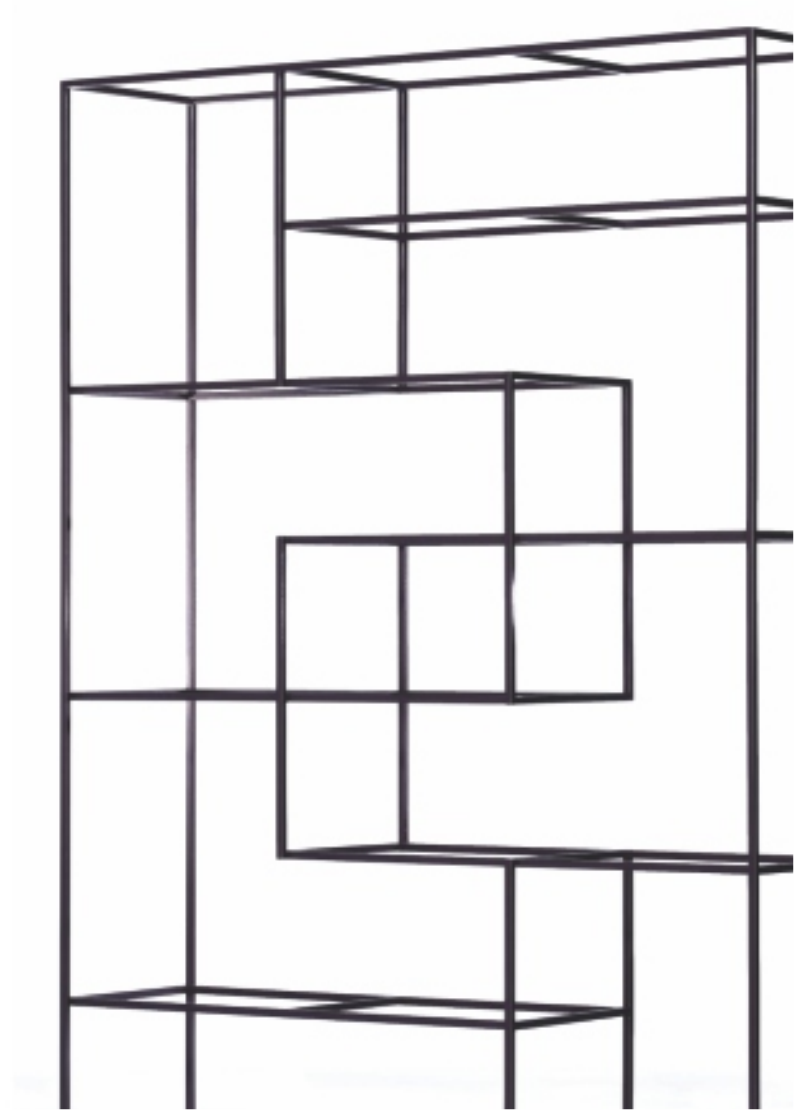

SAN CARLOS

BIOMBOS E ESTANTES

Century

SAN CARLOS

Century

SAN CARLOS

Estrutura em aço carbono, disponível nos acabamentos MTX e pintura metalizada. Prateleiras disponíveis em laca, madeira e mármore.

Structure in carbon steel, available in MTX and metallic paint finishes. Shelves available in lacquer, wood and marble.

Measures may vary slightly. We reserve the right to make changes without prior consultation.
*For more information, see our Comfort Guide.

Estructura en acero al carbono, disponible en MTX y acabados de pintura metalizada. Estantes disponibles en laca, madera y mármol.