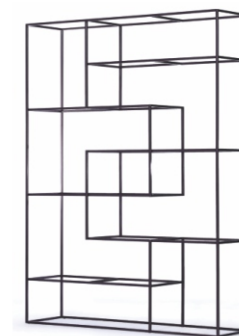

SAN CARLOS

Estrutura em aço carbono, disponível nos acabamentos MTX e pintura metalizada. Prateleiras disponíveis em laca, madeira e mármore.

Structure in carbon steel, available in MTX and metallic paint finishes. Shelves available in lacquer, wood and marble.

Estructura en acero al carbono, disponible en MTX y acabados de pintura metalizada. Estantes disponibles en laca, madera y mármol.

Century

Medidas podem apresentar leves variações. Nos reservamos o direito de efetuar alterações sem consulta prévia.