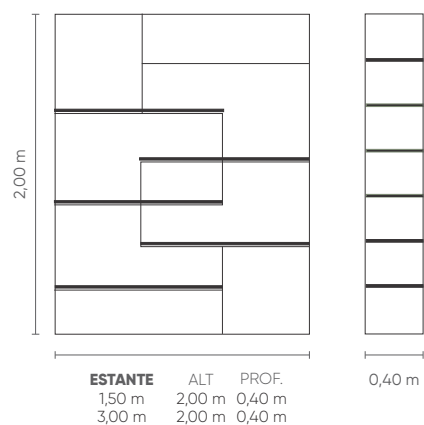

SAN CARLOS

Estrutura em aço carbono, disponível nos acabamentos MTX e pintura metalizada. Prateleiras disponíveis em laca, madeira e mármore.

Structure in carbon steel, available in MTX and metallic paint finishes. Shelves available in lacquer, wood and marble.

Estructura en acero al carbono, disponible en MTX y acabados de pintura metalizada. Estantes disponibles en laca, madera y mármol.

Century

Medidas podem apresentar leves variações. Nos reservamos o direito de efetuar alterações sem consulta prévia.