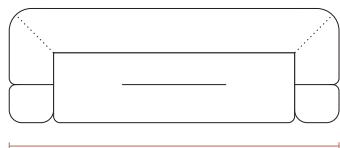

Century

EasyFit[®]

by Century

POMME

SOFÁS LIVING

LIVING ROOM SOFAS | SOFÁS PARA LIVING

2 BRAÇOS 1 ASSENTO (2B1)
2 arms 1 seat | 2 brazos 1 asiento

DIMENSÕES
DIMENSIONS | DIMENSIONES

2,20 m | 86 5/8 in
2,40 m | 94 4/8 in
2,60 m | 102 3/8 in
2,80 m | 110 2/8 in
3,00 m | 118 1/8 in
3,20 m | 126 in

1 BRAÇO 1 ASSENTO (1B1)
1 arm 1 seat | 1 brazo 1 asiento

DIMENSÕES
DIMENSIONS | DIMENSIONES

CANTO (CTO)
corner | esquinero

DIMENSÕES
DIMENSIONS | DIMENSIONES

1,30m x 1,30m | 51 1/8in x 51 1/8in

CANTO CHAISE 45° (CTO CH 45°)
corner chaise 45° | chaise esquinera 45°

DIMENSÕES
DIMENSIONS | DIMENSIONES