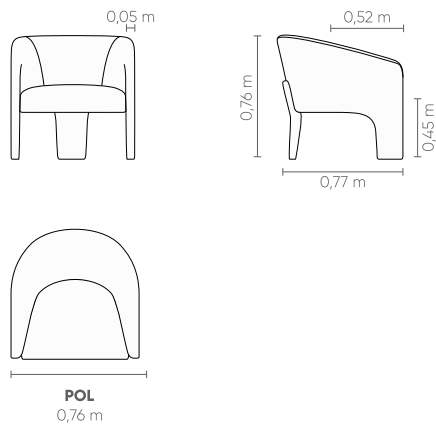

CECILE

Assento fixo sem detalhe de costura, encosto e braços fixos com costura em pesponto simples. Pé traseiro central em madeira, disponível nos acabamentos pintura laca, laca metalizado e verniz ou tapeçado em tecido e couro.

Seat, backrest and fixed arms. Central back foot in wood, available in lacquer, metallic lacquer and varnish finishes or upholstered in fabric and leather.

Measures may vary slightly. We reserve the right to make changes without prior consultation.

Asiento, respaldo y brazos fijos. Pie central trasero en madera, disponible en acabados lacado, lacado metalizado y barniz o tapizado en tela y pata.

Medidas podem apresentar leves variações. Nos reservamos o direito de efetuar alterações sem consulta prévia.

Century