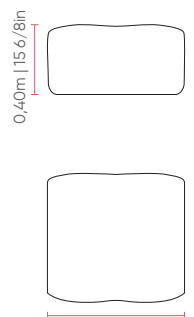

DIMENSÕES
DIMENSIONS | DIMENSIONES

0,88m x 0,85m | 34 5/8 in x 33 4/8in

Assento e encosto fixos, com costura em pesponto duplo. Pés niveladores em aço carbono.

Fixed seat and backrest. Leveling carbon steel feet.

Asiento y respaldo fijos. Patas niveladoras en acero al carbono.

Century

NATASHASCHLOBACH
NSSTUDIO