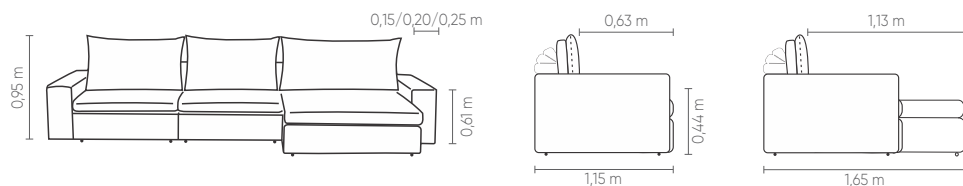

ZEFIRO

1B1	ASS	ENC
0,70 m	1	1
0,80 m	1	1
0,90 m	1	1
1,00 m	1	1
1,10 m	1	1
1,20 m	1	1

SB1	ASS	ENC
0,70 m	1	1
0,80 m	1	1
0,90 m	1	1
1,00 m	1	1
1,10 m	1	1
1,20 m	1	1

CTO	ASS	ENC
1,15 x 1,15 m	1	2

CH 1B (D/E)	ASS	ENC
0,70 x 1,65 m	1	1
0,80 x 1,65 m	1	1
0,90 x 1,65 m	1	1
1,00 x 1,65 m	1	1
1,10 x 1,65 m	1	1
1,20 x 1,65 m	1	1

PUFF
0,70 x 1,15 m
1,15 x 1,15 m

Conforto Cozy*.

Assento retrátil com abertura de 50cm e costura em pesponto simples. Almofada fixa costurada com fole composê. Encosto reclinável costurado em pesponto simples e fole composê. Almofada solta costurada com fole composê. Braço fixo costurado com fole composê. Pés em polipropileno injetado na cor preta. Opção de CTO com ou sem catraca de encosto.

sentido do tecido
das modulações

Medidas podem apresentar leves variações. Nos reservamos o direito de efetuar alterações sem consulta prévia.

Cozy* Comfort. Retractable seating with 50cm opening. Reclining backrest. Black injected polypropylene feet. Option of corner with or without backrest recliner mechanism.

Comodidad Cozy . Asiento retráctil con apertura de 50cm. Respaldo reclinable. Patas de polipropileno inyectado color negro. Opción de canto con o sin mecanismo de respaldo reclinable.