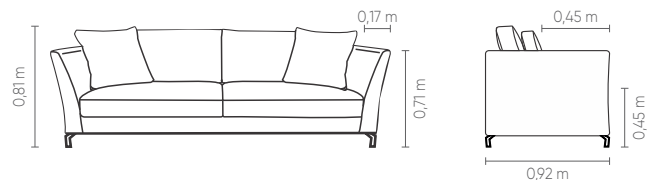

YANG

2B2	ASS	DEC	ENC
1,60 m	2	2	2
1,80 m	2	2	2
2,00 m	2	2	2
2,20 m	2	2	2
2,40 m	2	2	2
2,60 m	2	2	2
2,80 m	2	2	2
3,00 m	2	2	2

1B1 (D/E)	ASS	DEC	ENC
1,00 m	1	1	1
1,10 m	1	1	1
1,20 m	1	1	1
1,30 m	1	1	1
1,40 m	1	1	1
1,50 m	1	1	1

1B2 (D/E)	ASS	DEC	ENC
1,83 m	2	1	2
2,03 m	2	1	2
2,23 m	2	1	2
2,43 m	2	1	2
2,63 m	2	1	2

SB1	ASS	ENC
0,83 m	1	1
0,93 m	1	1
1,03 m	1	1
1,13 m	1	1
1,23 m	1	1
1,33 m	1	1

CTO	DEC	ENC
0,92 x 0,92 m	1	2

CH 1B (D/E)	ASS	DEC	ENC
1,10 x 1,52 m	1	1	1
1,20 x 1,52 m	1	1	1
1,30 x 1,52 m	1	1	1

POL	DEC	ENC
1,10 m	1	1

Conforto Slim*. Assento e almofada de assento fixos com costura em pesponto simples. Encosto e braço fixos com costura em pesponto simples e fole. Almofada de encosto solta com costura em pesponto simples e decorativa de braço 50x50cm. Pés em aço carbono nos acabamentos cromado, laminado, pintura MTX e metalizada.

Slim* comfort. Fixed seat and loose backrest cushion. 50x50cm decorative backrest cushions. Available base in laminated wood or carbon steel in chromed, microtextured electrostatic or metallic painting finish.

Conforto Slim*. Asiento fijo y respaldo suelto. Cojines decorativos 50x50cm. Bases disponibles en madera laminada o acero al carbono, con acabados cromado, pintura electroestática microtexturizada o metalizada.

sentido do tecido
das modulações

Medidas podem apresentar leves variações. Nos reservamos o direito de efetuar alterações sem consulta prévia.