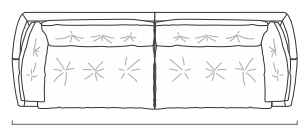

VIGO

2B2	ASS	ENC
2,20 m	2	2
2,40 m	2	2
2,60 m	2	2
2,80 m	2	2
3,00 m	2	2