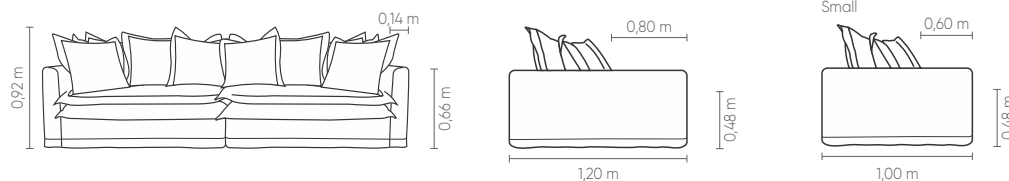

VERSATO

Conforto Cozy®.
Assento fixo com costura em pesponto simples e almofada de assento com pena de ganso, costurada com fole 6,0cm. Encosto fixo com costura em pesponto simples e almofadas de encosto soltas costuradas com fole 6,0cm. Braço fixo com costura em pesponto simples. Almofadas decorativas 70x70cm costuradas com fole 6,0cm. Pés em polipropileno injetado na cor preta.

Cozy® comfort. Fixed seat covered with goose feathers. Loose backrest cushion and 70x70cm decorative cushions. Black injected polypropylene feet.

Confort Cozy®. Asiento fijo revestido con plumas de ganso. Cojin de respaldo suelto y cojines decorativos 70x70cm. Patas de polipropileno inyectado color negro.

sentido do tecido
das modulações

Medidas podem apresentar leves variações. Nos reservamos o direito de efetuar alterações sem consulta prévia.