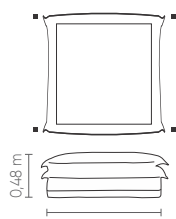

PUFF CTO
1,20 x 1,20 m