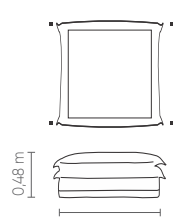

PUFF CTO Small
1,00 x 1,00 m

Conforto Cozy®.
Assento fixo com costura em pesponto simples e almofada de assento com pena de ganso, costurada com fole 6,0cm. Encosto fixo com costura em pesponto simples e almofadas de encosto soltas costuradas com fole 6,0cm. Braço fixo com costura em pesponto simples. Almofadas decorativas 70x70cm costuradas com fole 6,0cm. Pés em polipropileno injetado na cor preta.

Cozy® comfort. Fixed seat covered with goose feathers. Loose backrest cushion and 70x70cm decorative cushions. Black injected polypropylene feet.

Confort Cozy®. Asiento fijo revestido con plumas de ganso. Cojin de respaldo suelto y cojines decorativos 70x70cm. Patas de polipropileno inyectado color negro.

sentido do tecido
das modulações

Medidas podem apresentar leves variações. Nos reservamos o direito de efetuar alterações sem consulta prévia.