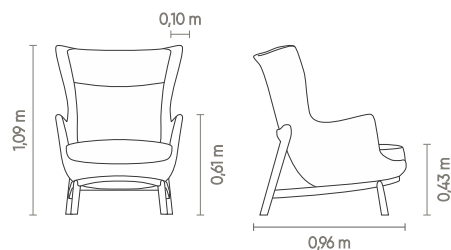

SUBLIME

Assento, encosto e braços com costura em pesponto simples. Almofada de assento fixa com costura em pesponto simples. Base em madeira disponível nos acabamentos pintura Laca e pintura Verniz.

Fixed seat cushion. Wooden base available in lacquer and varnish painting.

Cojín de asiento fijo. Base en madera disponible en acabados laca o barniz.