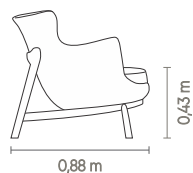

POL BAIXA
0,81 m