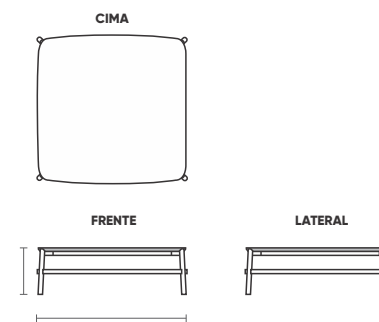

MESA QUADRADA ALT
1,11 x 1,11 m 0,34 m

Base em madeira disponível nos acabamentos pintura Verniz e pintura Laca. Tampo em mármore.

Wooden base available in varnish and lacquer painting. Marble table top.

Measures may vary slightly. We reserve the right to make changes without prior consultation.

Base en madera disponible en acabados laca o barniz. Topo en mármol.