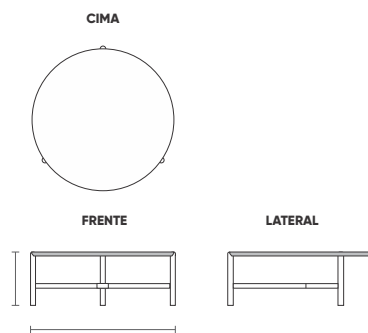

SUBLIME

MESA REDONDA ALT
0,42 x 0,42 m 0,45 m
0,95 x 0,95 m 0,34 m