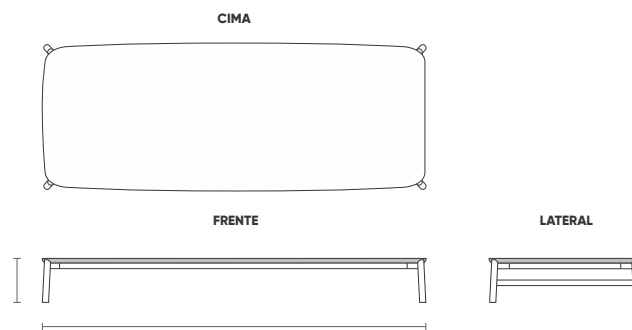

MESA RETANGULAR ALT
1,08 x 0,65 m 0,24 m
1,75 x 0,82 m 0,24 m
2,07 x 0,80 m 0,24 m