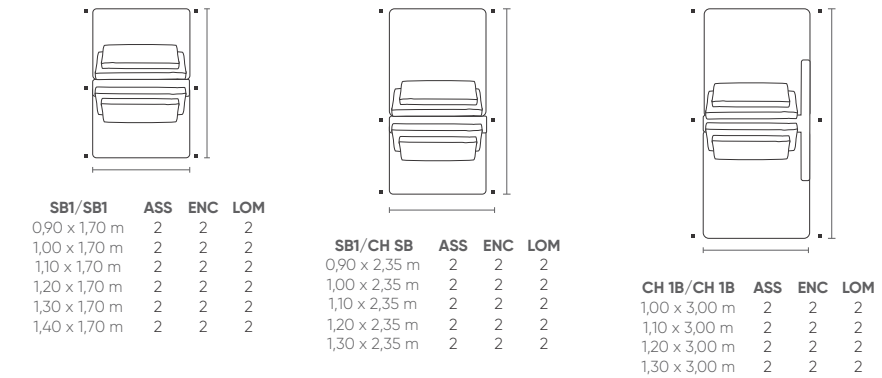

FOURTUNE

Conforto Slim*. Assento com almofada fixa costurada em pesponto simples. Encosto e braços fixos com costura em pesponto simples. Almofada de encosto solta e almofada lombar com 40cm de altura. Pés em polipropileno injetado na cor preta.

Slim*comfort. Fixed seat, fixed backrest cushion and lumbar decorative cushion. Black color injected polypropylene feet.

Measures may vary slightly. We reserve the right to make changes without prior consultation. *For more information, see our Comfort Guide.

Conforto Slim*. Asiento fijo, cojín de respaldo fijo y cojín decorativo lumbar. Patas de polipropileno inyectado color negro.

Los medidas pueden variar un poco. Nos reservamos el derecho de realizar cambios sin previa consulta. *Para más informaciones, consulte nuestro Guía de Confort.

Medidas podem apresentar leves variações. Nos reservamos o direito de efetuar alterações sem consulta prévia.