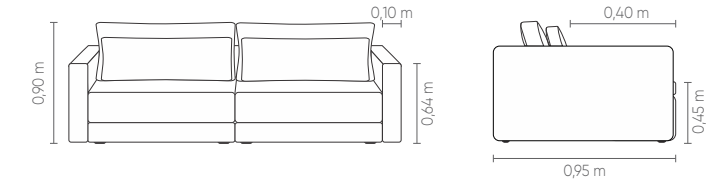

FOURTUNE

Conforto Slim*. Assento com almofada fixa costurada em pesponto simples. Encosto e braços fixos com costura em pesponto simples. Almofada de encosto solta e almofada lombar com 40cm de altura. Pés em polipropileno injetado na cor preta.

Slim*comfort. Fixed seat, fixed backrest cushion and lumbar decorative cushion. Black color injected polypropylene feet.

Measures may vary slightly. We reserve the right to make changes without prior consultation. *For more information, see our Comfort Guide.

Conforto Slim*. Asiento fijo, cojín de respaldo fijo y cojín decorativo lumbar. Patas de polipropileno inyectado color negro.

Los medidas pueden variar un poco. Nos reservamos el derecho de realizar cambios sin previa consulta. *Para más informaciones, consulte nuestro Guía de Confort.

Medidas podem apresentar leves variações. Nos reservamos o direito de efetuar alterações sem consulta prévia.