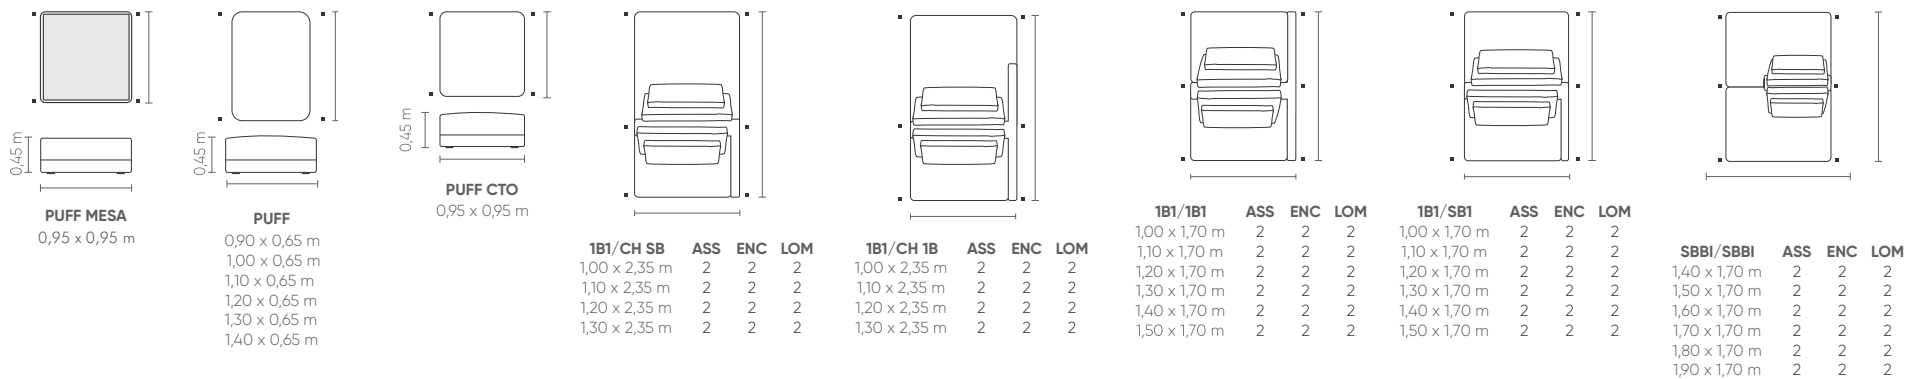

Conforto Slim*. Asiento fijo, cojín de respaldo fijo y cojín decorativo lumbar. Patas de polipropileno inyectado color negro.

Las medidas pueden variar un poco. Nos reservamos el derecho de realizar cambios sin previa consulta.
*Para más informaciones, consulte nuestro Guía de Confort.

sentido do tecido das modulações

Medidas podem apresentar leves variações. Nos reservamos o direito de efetuar alterações sem consulta prévia.

FOURTUNE

Conforto Slim*. Assento com almofada fixa costurada em pesponto simples. Encosto e braços fixos com costura em pesponto simples. Almofada de encosto solta e almofada lombar com 40cm de altura. Pés em polipropileno injetado na cor preta.