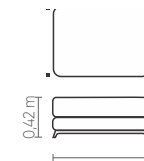

PUFF
0,76 x 0,60m
0,86 x 0,60m
0,96 x 0,60m
1,06 x 0,60m
1,16 x 0,60m
1,26 x 0,60m
1,36 x 0,60m