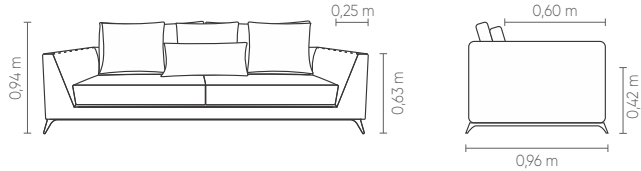

CHATEAU

CH 1B (D/E)	ASS	DEC	ENC	LOMB
1,18 X 1,65 m	1	2	1	1
1,28 X 1,65 m	1	2	1	1
1,38 X 1,65 m	1	2	1	1
1,18 X 1,85 m	1	2	1	1
1,28 X 1,85 m	1	2	1	1
1,38 X 1,85 m	1	2	1	1

CEV (D/E)	ASS	DEC	ENC	LOMB
1,16 X 1,85 m	1	3	2	1
1,26 X 1,85 m	1	3	2	1
1,36 X 1,85 m	1	3	2	1
1,16 X 2,15 m	1	3	3	1
1,26 X 2,15 m	1	3	3	1
1,36 X 2,15 m	1	3	3	1
1,16 X 2,45 m	1	3	3	1
1,26 X 2,45 m	1	3	3	1
1,36 X 2,45 m	1	3	3	1

CTO+PUFF BI	ASS	DEC	ENC	LOMB
0,96 + 0,73 m	1	2	2	1
0,96 + 0,83 m	1	2	2	1
0,96 + 0,93 m	1	2	2	1
0,96 + 1,03 m	1	2	2	1
0,96 + 1,13 m	1	2	2	1
0,96 + 1,23 m	1	2	2	1
0,96 + 1,33 m	1	2	2	1

PUFF
0,76 x 0,60m
0,86 x 0,60m
0,96 x 0,60m
1,06 x 0,60m
1,16 x 0,60m
1,26 x 0,60m
1,36 x 0,60m

PUFF CTO
0,96 x 0,96 m

Conforto EasyFit®. Almofada de assento fixa com costura em pesponto simples e debrum composê. Almofada de encosto solta com opções aberta (menor que a largura do assento) ou fechada (mesma largura do assento), ambas acompanham decorativa de 60x55cm e lombar de 80x40cm. Braço e encosto fixos com costura em pesponto simples. Base em aço carbono nos acabamentos pintura MTX ou metalizada.

EasyFit® Comfort. Fixed seat. Loose backrest cushion, 55x60cm decorative cushions and 40x80cm lumbar cushions. Available carbon steel bases in microtextured electrostatic or metallic painting.

sentido do tecido das modulações

Medidas podem apresentar leves variações. Nos reservamos o direito de efetuar alterações sem consulta prévia.

Confort EasyFit®. Asiento fijo. Cojín de respaldo suelto, cojines decorativos 55x60cm y decorativo lumbar 40x80cm. Bases disponibles en acero al carbono con acabado de pintura electroestática microtexturizada o metalizada.