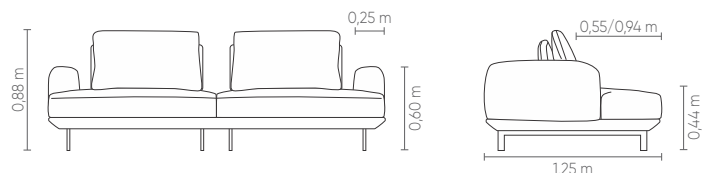

RIALTO

2B3	ASS	DEC
3,20 m	3	3
3,50 m	3	3
3,80 m	3	3
4,10 m	3	3

2B2	ASS	DEC
2,30 m	2	2
2,50 m	2	2
2,70 m	2	2
2,90 m	2	2

1B1 (D/E)	ASS	DEC
1,15 m	1	1
1,25 m	1	1
1,35 m	1	1
1,45 m	1	1

1B2 (D/E)	ASS	DEC
2,05 m	2	2
2,25 m	2	2
2,45 m	2	2
2,65 m	2	2

SB1	ASS	DEC
0,90 m	1	1
1,00 m	1	1
1,10 m	1	1
1,20 m	1	1

SB2	ASS	DEC
1,80 m	2	2
2,00 m	2	2
2,20 m	2	2
2,40 m	2	2

1B+ PUFF BI (D/E)	ASS	DEC
1,15 + 0,90 m	2	1
1,25 + 1,00 m	2	1
1,35 + 1,10 m	2	1
1,45 + 1,20 m	2	1

Conforto Cozy®.

Assento e braços fixos sem detalhe de costura. Encosto retrátil, com opção manual e motorizado, sem detalhe de costura. Almofada de assento fixa sem detalhe de costura. Almofada de encosto solta sem detalhe de costura. Pés em aço carbono disponíveis dos acabamentos pintura Metalizada e pintura MTX.

Cozy® Comfort. Fixed seat and armrests. Retractable backrest with option of manual or electric opening. Fixed seat cushion. Loose backrest cushion. Carbon steel feet available in metallic or microtextured electrostatic painting.

Conforto Cozy®. Asiento, cojín de asiento y brazos fijos. Respaldo retráctil, con opción manual o automática. Cojín de respaldo suelta. Patas en acero al carbono con acabados disponibles en MTX o metalizada.

Medidas podem apresentar leves variações. Nos reservamos o direito de efetuar alterações sem consulta prévia.