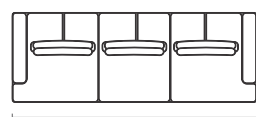

RIALTO

2B3	ASS	DEC
3,20 m	3	3
3,50 m	3	3
3,80 m	3	3
4,10 m	3	3