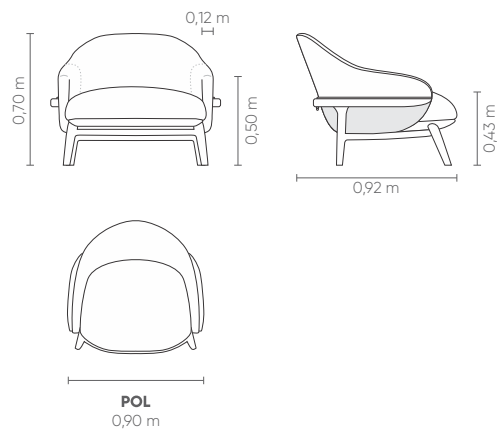

POSITANO

Assento fixo sem costura. Encosto e braço fixos com costura em debrum composto. Base em madeira disponível nos acabamentos: pintura verniz, laca e laca metalizada. Garrote em aço carbono disponível nos acabamentos metalizado e MTX. Cordão em couro. Caixa de encosto com escolha de tecido e opção de palha, nos acabamentos natural, castanho e preto.

Fixed seat. Fixed backrest and armrest. Wooden base available in varnish, lacquer and metallic lacquer finishes. Carbon steel tourniquet available in metallic and MTX finishes. Leather cord. Backrest box with choice of fabric and option of straw, in natural, brown and black finishes.

Asiento respaldo y brazos fijos. Base de madera disponible en los acabados barniz, pintura laca y laca metalizada. Botón de acero al carbono disponible en acabados MTX y metalizado. Cordón de cuero. Respaldo externo con opción de tela y opción de paja color natural, marrón y negro.

Century