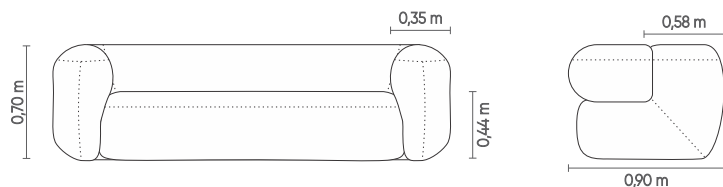

POMME

2B1	ASS
2,20 m	1
2,40 m	1
2,60 m	1
2,80 m	1
3,00 m	1
3,20 m	1

1B1 (D/E)	ASS
1,10 m	1
1,20 m	1
1,30 m	1
1,40 m	1
1,50 m	1
1,60 m	1
1,70 m	1
1,80 m	1
1,90 m	1
2,00 m	1
2,10 m	1

SB 1	ASS
0,80 m	1
0,90 m	1
1,00 m	1
1,10 m	1
1,20 m	1
1,30 m	1
1,40 m	1
1,50 m	1
1,60 m	1
1,70 m	1

SB BI (D/E)	ASS
1,30 m	1
1,40 m	1
1,50 m	1
1,60 m	1
1,70 m	1
1,80 m	1
1,90 m	1
2,00 m	1
2,10 m	1
2,20 m	1

PUFF
1,00 x 1,00 m

Conforto EasyFit®.

Assento fixo, com costura em pesponto simples e detalhe puxado. Encosto fixo com costura em pesponto simples. Braço fixo com costura em pesponto simples. Pés em polipropileno injetado na cor preta. Produto disponível para tecido 3D knit.

Medidas podem apresentar leves variações. Nos reservamos o direito de efetuar alterações sem consulta prévia.

EasyFit® Comfort. Fixed seat, backrest and armrest. Black color injected polypropylene feet. Product available in 3D knit fabric.

Confort EasyFit®. Asiento, respaldo y brazos fijos. Patas en polipropileno inyectado negro. Producto disponible en tela 3D knit.