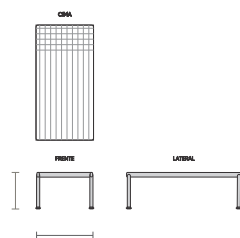

MESA C/ TRANÇADO E TAMPO VIDRO TRANSP.   ALT.
0,55 x 1,10 m   0,35 m

Base em alumínio disponível no acabamento metalizado. Tampo em madeira, nos acabamentos laminado, verniz, laca e laca metalizado, mármore ou vidro. Cordão trançado em cordão de celulose.

Aluminum base available in metallic finish. Wood top, in laminate, varnish, lacquer and metallic lacquer, marble or glass finishes. Cord braided in cellulose cord.

Measures may vary slightly. We reserve the right to make changes without prior consultation.

Base de aluminio disponible en acabado metalizado. Tapa de madeira, en laminado, barniz, laca y laca metalizada, acabados mármore o cristal. Cordón trenzado en cordón de celulosa.