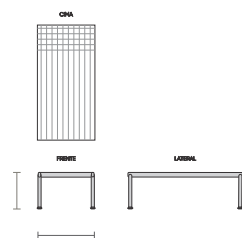

MESA C/ TRANÇADO   ALT.
0,55 x 1,10 m   0,35 m