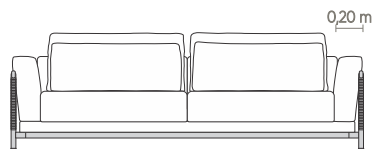

PERPETUAL

2B1	ASS	ENC	LOMB
2,00 m	1	2	2
2,20 m	1	2	2
2,40 m	1	2	2
2,60 m	1	2	2
2,80 m	1	2	2
3,00 m	1	2	2

1B1 (D/E)	ASS	ENC	LOMB
1,00 m	1	1	1
1,10 m	1	1	1
1,20 m	1	1	1
1,30 m	1	1	1
1,40 m	1	1	1
1,50 m	1	1	1

SB 1	ASS	ENC	LOMB
0,80 m	1	1	1
0,90 m	1	1	1
1,00 m	1	1	1
1,10 m	1	1	1
1,20 m	1	1	1
1,30 m	1	1	1

Conforto EasyFit®. Assento, encosto e braço fixos, sem detalhe de costura. Almofada de assento fixa sem detalhe de costura. Almofada de encosto e lombar soltas, com opção aberta ou fechada, sem detalhe de costura. Estrutura de braço e encosto em alumínio, com opção de acabamento em pintura metalizada, com cordão trançado de celulose.

Medidas podem apresentar leves variações. Nos reservamos o direito de efetuar alterações sem consulta prévia.

EasyFit® Comfort. Fixed seat, backrest and armrest. Fixed seat cushion. Loose back and lumbar cushion, with open or closed option. Aluminum arm and back structure, with metallic paint finish option, with cellulose braided cord.

*For more information, see our Comfort Guide.

Confort EasyFit®. Asiento, respaldo y reposabrazos fijos. Cojín de asiento fijo. Respaldo holgado y cojín lumbar, con opción abierta o cerrada. Estructura de brazo y respaldo de aluminio, con opción de acabado en pintura metalizada, con cordón trenzado de celulosa.

Century

EasyFit®
by Century