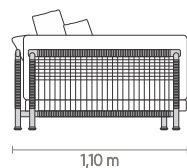

PERPETUAL

2B1	ASS	ENC	LOMB
2,00 m	1	2	2
2,20 m	1	2	2
2,40 m	1	2	2
2,60 m	1	2	2
2,80 m	1	2	2
3,00 m	1	2	2

1B1 (D/E)	ASS	ENC	LOMB
1,00 m	1	1	1
1,10 m	1	1	1
1,20 m	1	1	1
1,30 m	1	1	1
1,40 m	1	1	1
1,50 m	1	1	1

SB 1	ASS	ENC	LOMB
0,80 m	1	1	1
0,90 m	1	1	1
1,00 m	1	1	1
1,10 m	1	1	1
1,20 m	1	1	1
1,30 m	1	1	1

Conforto EasyFit®. Assento, encosto e braço fixos, sem detalhe de costura. Almofada de assento fixa sem detalhe de costura. Almofada de encosto e lombar soltas, com opção aberta ou fechada, sem detalhe de costura. Estrutura de braço e encosto em alumínio, com opção de acabamento em pintura metalizada, com cordão trançado de celulose.

Medidas podem apresentar leves variações. Nos reservamos o direito de efetuar alterações sem consulta prévia.

EasyFit® Comfort. Fixed seat, backrest and armrest. Fixed seat cushion. Loose back and lumbar cushion, with open or closed option. Aluminum arm and back structure, with metallic paint finish option, with cellulose braided cord.

*For more information, see our Comfort Guide.

Confort EasyFit®. Asiento, respaldo y reposabrazos fijos. Cojín de asiento fijo. Respaldo holgado y cojín lumbar, con opción abierta o cerrada. Estructura de brazo y respaldo de aluminio, con opción de acabado en pintura metalizada, con cordón trenzado de celulosa.

Century

EasyFit®
by Century