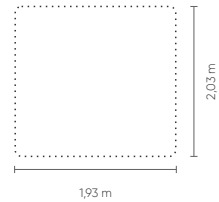

Colchão King

Cabeceira e box com estrutura em madeira revestida com espuma com costura em pesponto duplo. Pés em aço carbono disponíveis nos acabamentos MTX e metalizado.

Aparador com tampo em madeira, disponível no acabamento pintura verniz. Base em aço carbono, nos acabamentos pintura MTX e metalizada.

Banco com caixa de assento sem detalhe de costura. Assento fixo sem detalhe de costura e pés tapeçados com costura em pesponto duplo.

*Cama não acompanha colchão.

Headboard and frames with structure in wood coated with foam. Carbon steel feet available in microtextured electrostatic and metallic finishes.

Wooden top console, available in varnish painting finish. Carbon steel base available in microtextured electrostatic or metallic painting.

Seamless seating bench frame. Seamless fixed seat and upholstered feet.

*Bed does not come with mattress.

Cabeceira y box con estructura de madera cubierta de espuma. Patas de acero al carbono disponibles en acabados MTX y metalizados.

Aparador con tope de madera, disponible en acabado de barniz. Base en acero al carbono disponible en acabados MTX y metalizados. Banco con asiento fijo y patas tapeçadas.

*Colchón no incluido.