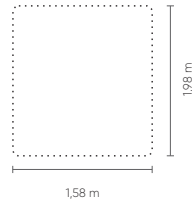

Colchão Queen