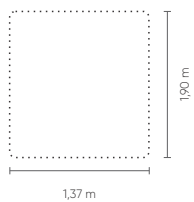

Colchão Casal