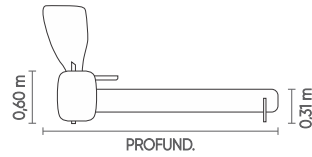

ONIROS

Medidas Nacionais BR

CAMA

CAMA	LARG. TOTAL	LARG. QUADRO	PROFUND.
CASAL	3,00 m	1,56 m	2,30 m
QUEEN	3,20 m	1,76 m	2,40 m
KING	3,55 m	2,11 m	2,45 m

APARADOR	ALTURA
0,45 x 0,45 m	0,71 m