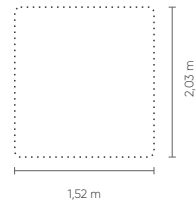

Colchão Queen