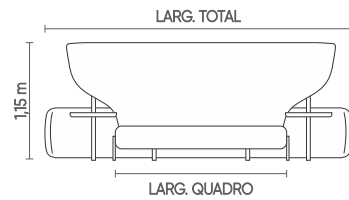

ONIROS

Medidas Nacionais BR

CAMA

CAMA	LARG. TOTAL	LARG. QUADRO	PROFUND.
CASAL	3,00 m	1,56 m	2,30 m
QUEEN	3,20 m	1,76 m	2,40 m
KING	3,55 m	2,11 m	2,45 m

APARADOR	ALTURA
0,45 x 0,45 m	0,71 m