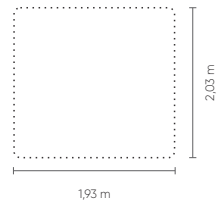

Colchão King

Cabeceira e box com estrutura em madeira revestida com espuma com costura em pesponto duplo. Pés em aço carbono disponíveis nos acabamentos MTX e metalizado.

Aparador com tampo em madeira, disponível no acabamento pintura verniz. Base em aço carbono, nos acabamentos pintura MTX e metalizada.

Banco com caixa de assento sem detalhe de costura. Assento fixo sem detalhe de costura e pés tapeçados com costura em pesponto duplo.

*Cama não acompanha colchão.

Headboard and frames with structure in wood coated with foam. Carbon steel feet available in microtextured electrostatic and metallic finishes.

Wooden top console, available in varnish painting finish. Carbon steel base available in microtextured electrostatic or metallic painting. Seamless seating bench frame. Seamless fixed seat and upholstered feet.

*Bed does not come with mattress.

Cabeceira e box com estrutura de madeira revestida com espuma. Pés de aço carbono disponíveis em acabados MTX e metalizados. Aparador com tampo de madeira, disponível em acabamento de barniz. Base em aço carbono disponível em acabados MTX e metalizados. Banco com assento fixo e pés tapeçados. *Colchón no incluido.