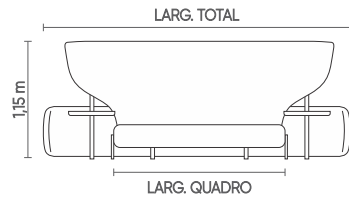

ONIROS

Medidas Internacionais USA

CAMA