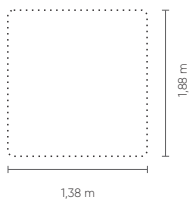

Colchão Casal