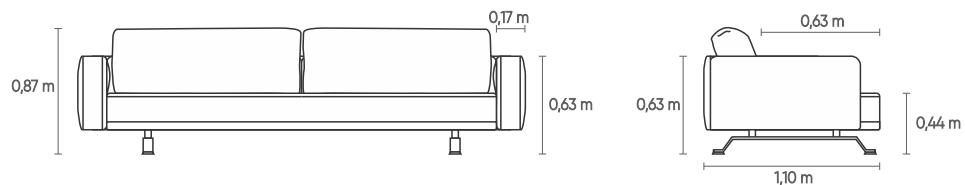

NORTH

Aparadores 1 nível - 0,175m de altura

0,45 x 1,00m
lateral

1,00 x 0,45m
costas

0,70 x 1,00m
lateral

0,90 x 1,25m
lateral

0,45 x 1,45m
lateral

1,45 x 0,45m
costas

1B1 (D/E)	ASS	ENC
0,90 m	1	1
1,00 m	1	1
1,10 m	1	1
1,20 m	1	1
1,30 m	1	1
1,40 m	1	1
1,63 m	1	1
1,83 m	1	1
2,03 m	1	1
2,23 m	1	1
2,43 m	1	1
2,63 m	1	1

2B1	ASS	ENC
1,80 m	1	2
2,00 m	1	2
2,20 m	1	2
2,40 m	1	2
2,60 m	1	2

SB 1	ASS	ENC
0,73 m	1	1
0,83 m	1	1
0,93 m	1	1
1,03 m	1	1
1,13 m	1	1
1,23 m	1	1

Conforto EasyFit®. Sofá: Assento, encosto e braço fixos, sem detalhe de costura. Almofada de assento fixa sem detalhe de costura. Almofada de encosto solta, sem detalhe de costura. Pés em aço carbono com acabamento em MTX ou metalizado. Casca do braço e do encosto em MDF, com acabamento em laminado.

Aparador: Pés em aço carbono com acabamento em MTX ou metalizado. Aparador em MDF com acabamentos em laminado, laqueado e verniz.

Medidas podem apresentar leves variações. Nos reservamos o direito de efetuar alterações sem consulta prévia.

EasyFit® Comfort. Sofa: Fixed seat, backrest and armrests. Fixed seat cushion. Loose backrest cushion. Carbon steel feet available in microtextured electrostatic or metallic finish. Armrest and backrest outside detail made of MDF in laminated finish. Console: Carbon steel feet available in microtextured electrostatic or metallic finish. Made of MDF available in laminated lacquer and varnish finishes.

Confort EasyFit®. Asiento, respaldo y brazos fijos. Cojín de asiento fijo, cojín de respaldo suelto. Patas en acero al carbono con acabados en MTX o metalizado. Detalle del brazo y del respaldo en MDF, con acabado en laminado.