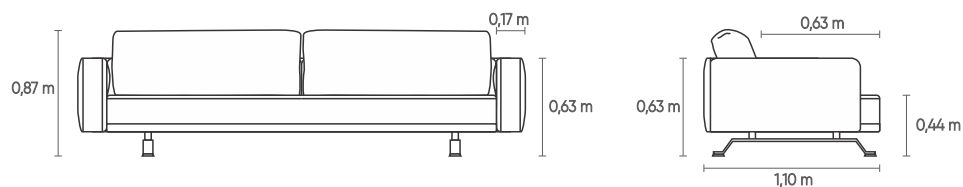

NORTH

Aparadores 2 níveis - 0,35m de altura

0,45 x 1,00m
lateral

1,00 x 0,45m
costas

0,70 x 1,00m
lateral

0,90 x 1,25m
lateral

0,45 x 1,45m
lateral

1,45 x 0,45m
costas

Conforto EasyFit®. Sofá: Assento, encosto e braço fixos, sem detalhe de costura. Almofada de assento fixa sem detalhe de costura. Almofada de encosto solta, sem detalhe de costura. Pés em aço carbono com acabamento em MTX ou metalizado. Casca do braço e do encosto em MDF, com acabamento em laminado.

Aparador: Pés em aço carbono com acabamento em MTX ou metalizado. Aparador em MDF com acabamentos em laminado, laqueado e verniz.

Medidas podem apresentar leves variações. Nos reservamos o direito de efetuar alterações sem consulta prévia.

EasyFit® Comfort. Sofa: Fixed seat, backrest and armrests. Fixed seat cushion. Loose backrest cushion. Carbon steel feet available in microtextured electrostatic or metallic finish. Armrest and backrest outside detail made of MDF in laminated finish. Console: Carbon steel feet available in microtextured electrostatic or metallic finish. Made of MDF available in laminated lacquer and varnish finishes.

Confort EasyFit®. Asiento, respaldo y brazos fijos. Cojín de asiento fijo, cojín de respaldo suelto. Patas en acero al carbono con acabados en MTX o metalizado. Detalle del brazo y del respaldo en MDF, con acabado en laminado.