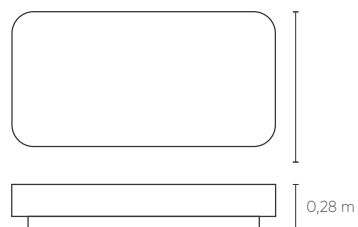

Minos Retangular

MINOS RETANG.
1,40 x 0,70 m
1,60 x 1,00 m
1,80 x 0,80 m