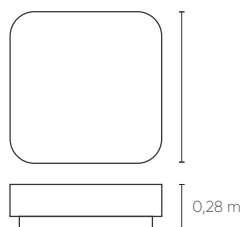

MINOS

Minos Quadrada

MINOS QUAD.
0,90 x 0,90 m
1,00 x 1,00 m