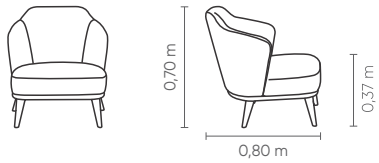

MESSINA

POLTRONAS

Century

MESSINA

Century

MESSINA

POL
0,70 m

PUFF
0,61m x 0,45 m

Assento, encosto e braços fixos com costura em pesponto simples. Base em madeira nos acabamentos pintura laca e pintura verniz.

Fixed seat. Wooden base in lacquered or varnished painting.

Measures may vary slightly. We reserve the right to make changes without prior consultation.