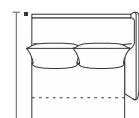

CH 1B (D/E)	ASS	LOMB	DEC
0,70 x 1,65 m	1	1	2
0,80 x 1,65 m	1	1	2
0,90 x 1,65 m	1	1	2
1,00 x 1,65 m	1	1	2
1,10 x 1,65 m	1	1	2
1,20 x 1,65 m	1	1	2