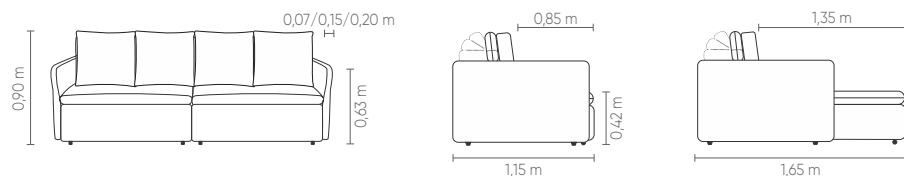

LIVORNO

1B1(D/E)	ASS	LOMB	DEC
0,70 m	1	1	2
0,80 m	1	1	2
0,90 m	1	1	2
1,00 m	1	1	2
1,10 m	1	1	2
1,20 m	1	1	2

SB 1	ASS	LOMB	DEC
0,70 m	1	1	2
0,80 m	1	1	2
0,90 m	1	1	2
1,00 m	1	1	2
1,10 m	1	1	2
1,20 m	1	1	2

CTO	LOMB	DEC
1,15 x 1,15 m	1	2

CH 1B (D/E)	ASS	LOMB	DEC
0,70 x 1,65 m	1	1	2
0,80 x 1,65 m	1	1	2
0,90 x 1,65 m	1	1	2
1,00 x 1,65 m	1	1	2
1,10 x 1,65 m	1	1	2
1,20 x 1,65 m	1	1	2

SBBI (D/E)	ASS	LOMB	DEC
1,20 m	1	1	2
1,30 m	1	1	2
1,40 m	1	1	2
1,50 m	1	1	2
1,60 m	1	1	2
1,70 m	1	1	2

PUFF
0,70 x 1,15 m
0,80 x 1,15 m
0,90 x 1,15 m
1,00 x 1,15 m

PUFF CTO
1,15 x 1,15 m

Conforto Cozy®.

Pés em polipropileno injetado na cor preta. Assento retrátil com abertura de 50cm e costura em pesponto simples. Almofada fixa costurada com debrum composê e decorativas com opção de almofada de 55x55cm ou lombar com 40cm de altura. Encosto reclinável costurado com debrum composê. Braço fixo costurado com debrum composê. Opção de CTO com ou sem catraca de encosto.

Medidas podem apresentar leves variações. Nos reservamos o direito de efetuar alterações sem consulta prévia.

Cozy® Comfort. Retractable seating with 50cm opening. Reclining backrest. 40x40cm decorative cushions. Black injected polypropylene feet. Option of corner with or without backrest recliner mechanism.

Confort Cozy®. Asiento retráctil con apertura de 50cm. Respaldo reclinable. Cojines decorativos 40x40cm. Patas de polipropileno inyectado color negro. Opción de canto con o sin mecanismo de respaldo reclinable.

Century

COZY®
by Century