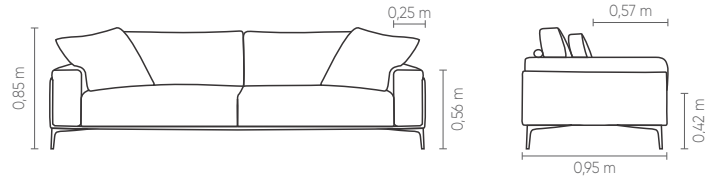

LINARES

2B2	ASS	BRA	ENC	ROL
1,90 m	2	2	2	2
2,10 m	2	2	2	2
2,30 m	2	2	2	2
2,50 m	2	2	2	2
2,70 m	2	2	2	2
2,90 m	2	2	2	2

1B1 (D/E)	ASS	BRA	ENC	ROL
1,05 m	1	1	1	1
1,15 m	1	1	1	1
1,25 m	1	1	1	1
1,35 m	1	1	1	1
1,45 m	1	1	1	1
1,55 m	1	1	1	1

1B2 (D/E)	ASS	BRA	ENC	ROL
1,65 m	2	1	2	2
1,85 m	2	1	2	2
2,05 m	2	1	2	2
2,25 m	2	1	2	2
2,45 m	2	1	2	2
2,65 m	2	1	2	2

SB 1	ASS	ENC	ROL
0,82 m	1	1	1
0,92 m	1	1	1
1,02 m	1	1	1
1,12 m	1	1	1
1,22 m	1	1	1
1,32 m	1	1	1

SB 2	ASS	ENC	ROL
1,44 m	2	2	2
1,64 m	2	2	2
1,84 m	2	2	2
2,04 m	2	2	2
2,24 m	2	2	2
2,44 m	2	2	2

SB B1 (D/E)	ASS	ENC	ROL
1,32 m	1	1	1
1,42 m	1	1	1
1,52 m	1	1	1
1,62 m	1	1	1
1,72 m	1	1	1
1,82 m	1	1	1

SB1 AP (D/E)	ASS	ENC	ROL
1,22 m	1	1	1
1,32 m	1	1	1
1,42 m	1	1	1
1,52 m	1	1	1
1,62 m	1	1	1
1,72 m	1	1	1

SB1 AP (D/E)	ASS	ENC	ROL
1,52 m	1	1	1
1,62 m	1	1	1
1,72 m	1	1	1
1,82 m	1	1	1
1,92 m	1	1	1
2,02 m	1	1	1

SB2 AP (D/E)	ASS	ENC	ROL
1,84 m	2	2	2
2,04 m	2	2	2
2,24 m	2	2	2
2,44 m	2	2	2
2,64 m	2	2	2
2,84 m	2	2	2

Conforto EasyFit*

Assento, braço e encosto fixos com costura em pesponto simples. Caixa de encosto fixa, costurada com fole e opções de acabamento em couro. Almofada de encosto solta, com costura em pesponto simples e fole. Almofada de encosto cilíndrica com costura em pesponto simples e decorativa 60x60cm. Aparador em MDF nos acabamentos laminado, verniz, laca e laca metalizado. Pés em alumínio nos acabamentos pintura MTX e pintura metalizada.

sentido do tecido das modulações

Medidas podem apresentar leves variações. Nos reservamos o direito de efetuar alterações sem consulta prévia.

EasyFit* comfort. Fixed seat and backrest, backrest finish available in natural leather. Loose backrest cushion, cylindrical cushion for back support, and 60x60cm decorative cushions. Aluminium feet in microtextured electrostatic or metallic painting.

Confort EasyFit.*Asiento y respaldo fijos, acabado del respaldo disponible en cuero natural. Cojín del respaldo suelto, cojín cilíndrico de apoyo al respaldo y cojines decorativos 60x60cm. Patas de aluminio en acabado de pintura electrostática microtexturizada o metalizada.