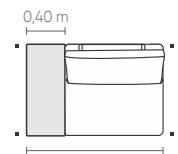

SB1 AP (D/E)	ASS	ENC	ROL
1,22 m	1	1	1
1,32 m	1	1	1
1,42 m	1	1	1
1,52 m	1	1	1
1,62 m	1	1	1
1,72 m	1	1	1