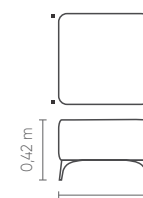

PUFF
0,95 x 0,95 m

Conforto EasyFit*

Assento, braço e encosto fixos com costura em pesponto simples. Caixa de encosto fixa, costurada com fole e opções de acabamento em couro. Almofada de encosto solta, com costura em pesponto simples e fole. Almofada apoio de encosto cilíndrica com costura em pesponto simples e decorativa 60x60cm. Aparador em MDF nos acabamentos laminado, verniz, laca e laca metalizado. Pés em alumínio nos acabamentos pintura MTX e pintura metalizada.

sentido do tecido das modulações

Medidas podem apresentar leves variações. Nos reservamos o direito de efetuar alterações sem consulta prévia.

EasyFit* comfort. Fixed seat and backrest, backrest finish available in natural leather. Loose backrest cushion, cylindrical cushion for back support, and 60x60cm decorative cushions. Aluminium feet in microtextured electrostatic or metallic painting.

Confort EasyFit.*Asiento y respaldo fijos, acabado del respaldo disponible en cuero natural. Cojín del respaldo suelto, cojín cilíndrico de apoyo al respaldo y cojines decorativos 60x60cm. Patas de aluminio en acabado de pintura electroestática microtexturizada o metalizada.