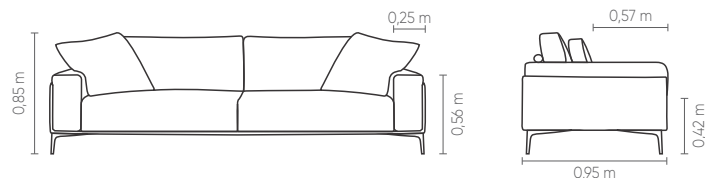

LINARES

SB2 AP (D/E)	ASS	ENC	ROL
2,14 m	2	2	2
2,34 m	2	2	2
2,54 m	2	2	2
2,74 m	2	2	2
2,94 m	2	2	2
3,14 m	2	2	2

CTO	ASS	DEC	ENC	ROL
0,95 m	1	1	2	1

CH 1B (D/E)	ASS	BRA	ENC	ROL
1,05 x 1,60 m	1	1	1	1
1,15 x 1,60 m	1	1	1	1
1,25 x 1,60 m	1	1	1	1
1,35 x 1,60 m	1	1	1	1

PUFF CTO
0,95 x 0,95 m

PUFF
0,95 x 0,95 m

Conforto EasyFit*

Assento, braço e encosto fixos com costura em pesponto simples. Caixa de encosto fixa, costurada com fole e opções de acabamento em couro. Almofada de encosto solta, com costura em pesponto simples e fole. Almofada apoio de encosto cilíndrica com costura em pesponto simples e decorativa 60x60cm. Aparador em MDF nos acabamentos laminado, verniz, laca e laca metalizado. Pés em alumínio nos acabamentos pintura MTX e pintura metalizada.

sentido do tecido das modulações

Medidas podem apresentar leves variações. Nos reservamos o direito de efetuar alterações sem consulta prévia.

EasyFit* comfort. Fixed seat and backrest, backrest finish available in natural leather. Loose backrest cushion, cylindrical cushion for back support, and 60x60cm decorative cushions. Aluminium feet in microtextured electrostatic or metallic painting.

Confort EasyFit.*Asiento y respaldo fijos, acabado del respaldo disponible en cuero natural. Cojín del respaldo suelto, cojín cilíndrico de apoyo al respaldo y cojines decorativos 60x60cm. Patas de aluminio en acabado de pintura electroestática microtexturizada o metalizada.