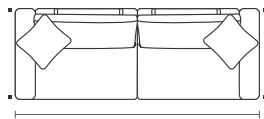

LINARES

2B2	ASS	BRA	ENC	ROL
1,90 m	2	2	2	2
2,10 m	2	2	2	2
2,30 m	2	2	2	2
2,50 m	2	2	2	2
2,70 m	2	2	2	2
2,90 m	2	2	2	2