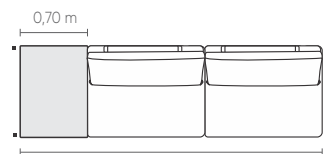

LINARES

SB2 AP (D/E)	ASS	ENC	ROL
2,14 m	2	2	2
2,34 m	2	2	2
2,54 m	2	2	2
2,74 m	2	2	2
2,94 m	2	2	2
3,14 m	2	2	2