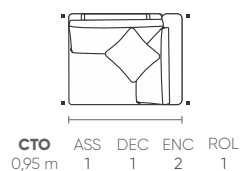

CTO	ASS	DEC	ENC	ROL
0,95 m	1	1	2	1