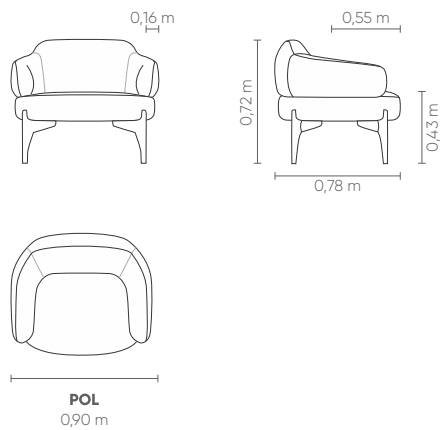

ELYSIAN

Assento, encosto e braço fixos, com costura em pesponto simples. Pés em madeira disponível nos acabamentos: verniz, laca e laca metalizada. Produto disponível para tecido 3D knit.

Fixed seat, backrest and armrest. Wooden feet available in varnish, lacquer and metallic lacquer finishes. Product available in 3D knit fabric.

Asiento, respaldo y brazos fijos. Patas de madera disponibles en acabados: barniz, laca y laca metalizada. Producto disponible en tela 3D knit.

Century