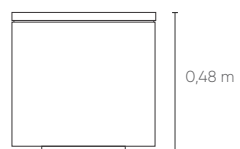

Mesa Lateral

0,50 m