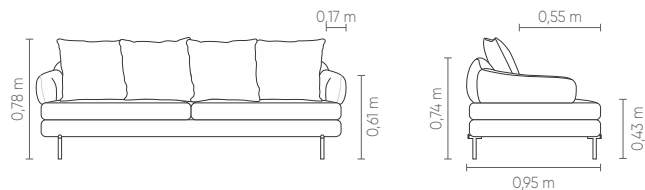

DESMOND

0,90 m
1,00 m
1,10 m
1,20 m
1,30 m
1,40 m
1,50 m

0,90 m
1,00 m
1,10 m
1,20 m
1,30 m
1,40 m
1,50 m

0,95 x 0,95 m

1,10 x 1,10 m ALT 0,03 m

1,60 x 1,10 m ALT 0,03 m

0,40 x 0,55 m

0,52 m

Conforto Slim*.

Assento, encosto e braços fixo com costura em pesponto duplo. Almofada de assento fixa com costura em pesponto simples. Almofada decorativa solta 60x60cm sem detalhe de costura. Pés em aço carbono disponíveis nos acabamentos pintura MTX e pintura Metalizada. Aparadores com tampos em MDF disponíveis nos acabamentos Laminado, pintura Laca e pintura Verniz. Base em aço carbono disponível nos acabamentos pintura MTX e pintura Metalizada.

Medidas podem apresentar leves variações. Nos reservamos o direito de efetuar alterações sem consulta prévia.

Slim® Comfort. Sofa: Fixed seat, backrest and armrests. Fixed seat cushion. 60x60cm decorative cushion. Carbon steel feet available in microtextured electrostatic or metallic painting. Console: MDF table top available in laminated lacquer and varnish finishes. Carbon steel base available in microtextured electrostatic or metallic painting.

Conforto Slim®, Asiento, respaldo y brazos fijos. Cojín de asiento fijo. Cojín decorativo 60x60cm. Patas en acero al carbono con acabados disponibles en MTX o metalizado.

Aparadores con tope en MDF, acabados disponibles en laminado, laca y barniz. Base en acero al carbono, acabados disponibles en pintura MTX y metalizada.