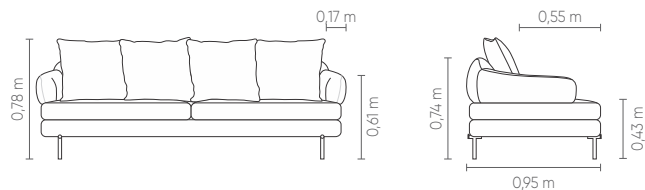

DESMOND

2B2	ASS	DEC
2,00 m	2	2
2,20 m	2	4
2,40 m	2	4
2,60 m	2	4
2,80 m	2	4
3,00 m	2	4
3,20 m	2	4

1B1 (D/E)	ASS	DEC
1,00 m	1	1
1,10 m	1	2
1,20 m	1	2
1,30 m	1	2
1,40 m	1	2
1,50 m	1	2
1,60 m	1	2

1B2 (D/E)	ASS	DEC
1,90 m	2	2
2,10 m	2	4
2,30 m	2	4
2,50 m	2	4
2,70 m	2	4
2,90 m	2	4
3,10 m	2	4

SB 1	ASS	DEC
0,90 m	1	1
1,00 m	1	2
1,10 m	1	2
1,20 m	1	2
1,30 m	1	2
1,40 m	1	2
1,50 m	1	2

1B + PUFF BI (D/E)	ASS	DEC
1,90 m	2	1
2,10 m	2	2
2,30 m	2	2
2,50 m	2	2
2,70 m	2	2
2,90 m	2	2
3,10 m	2	2

SB + PUFF BI (D/E)	ASS	DEC
1,80 m	2	1
2,00 m	2	2
2,20 m	2	2
2,40 m	2	2
2,60 m	2	2
2,80 m	2	2
3,00 m	2	2

CTO	ASS	DEC
0,95 x 0,95 m	1	3

SB BI (D/E)	ASS	DEC
1,40 m	1	1
1,50 m	1	2
1,60 m	1	2
1,70 m	1	2
1,80 m	1	2
1,90 m	1	2
2,00 m	1	2

Conforto Slim*.

Assento, encosto e braços fixo com costura em pesponto duplo. Almofada de assento fixa com costura em pesponto simples. Almofada decorativa solta 60x60cm sem detalhe de costura. Pés em aço carbono disponíveis nos acabamentos pintura MTX e pintura Metalizada. Aparadores com tampos em MDF disponíveis nos acabamentos Laminado, pintura Laca e pintura Verniz. Base em aço carbono disponível nos acabamentos pintura MTX e pintura Metalizada.

Medidas podem apresentar leves variações. Nos reservamos o direito de efetuar alterações sem consulta prévia.

Slim® Comfort. Sofa: Fixed seat, backrest and armrests. Fixed seat cushion. 60x60cm decorative cushion. Carbon steel feet available in microtextured electrostatic or metallic painting. Console: MDF table top available in laminated lacquer and varnish finishes. Carbon steel base available in microtextured electrostatic or metallic painting.

Conforto Slim®. Asiento, respaldo y brazos fijos. Cojín de asiento fijo. Cojín decorativo 60x60cm. Patas en acero al carbono con acabados disponibles en MTX o metalizado. Aparadores con tope en MDF, acabados disponibles en laminado, laca y barniz. Base en acero al carbono, acabados disponibles en pintura MTX y metalizada.